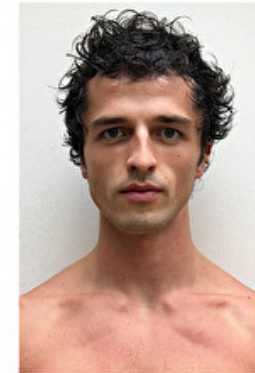

ALBERTO PERAZZOLO

Height 185cm / 6' 1.0"

Chest 95cm / 37.5"

Waist 74cm / 29"

Hips 92cm / 36"

Shoes EU/US/UK 42.5 / 10 / 8.5

Eyes Green

Hair Brown

Suit size 48cm / 38"

Select

MODEL MANAGEMENT

ALBERTO PERAZZOLO

HEIGHT 185CM BUST 95CM WAIST 74CM HIPS 92CM EYES GREEN HAIR BROWN

182 RUE DE RIVOLI, 75001, PARIS
TEL: + 33 (0) 1 40 20 15 15