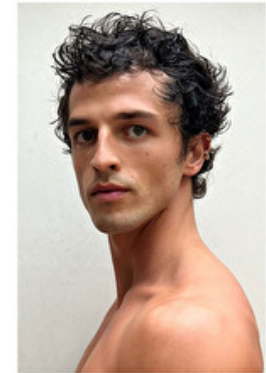

ALBERTO PERAZZOLO

Height 185cm / 6' 1.0"

Chest 95cm / 37.5"

Waist 74cm / 29"

Hips 92cm / 36"

Shoes EU/US/UK 42.5 / 10 / 8.5

Eyes Green

Hair Brown

Suit size 48cm / 38"

Select

MODEL MANAGEMENT

ALBERTO PERAZZOLO

HEIGHT 185CM BUST 95CM WAIST 74CM HIPS 92CM EYES GREEN HAIR BROWN

182 RUE DE RIVOLI, 75001, PARIS
TEL: + 33 (0) 1 40 20 15 15