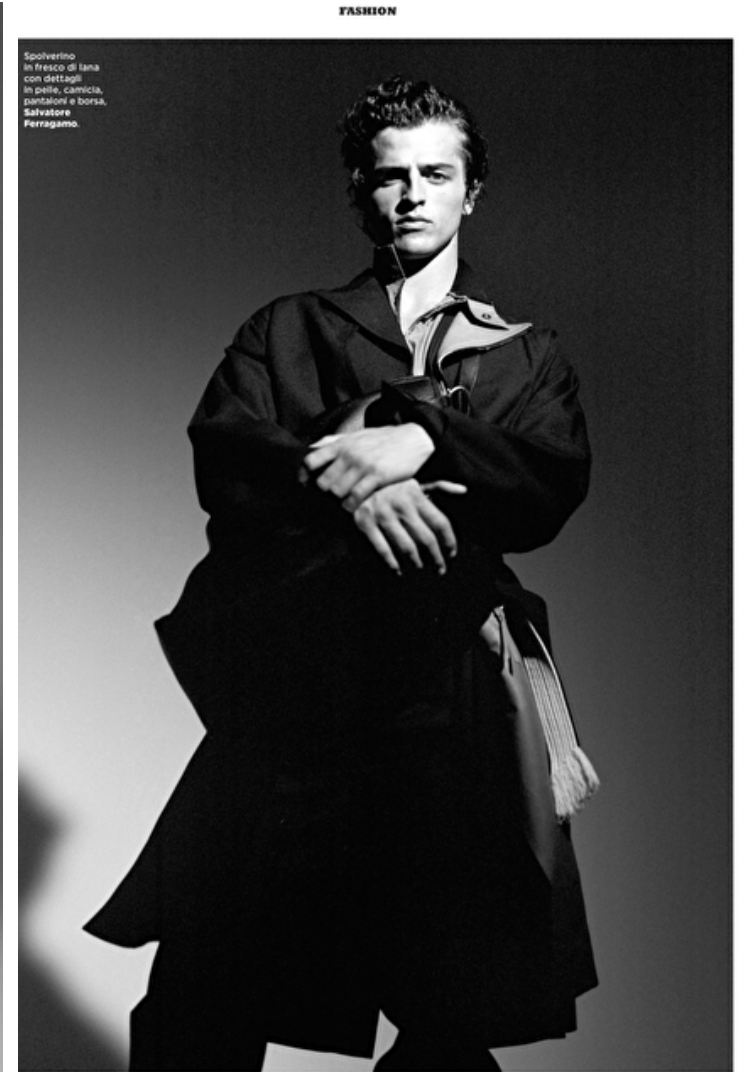

Select

MODEL MANAGEMENT

182 Rue de Rivoli, Paris, 75001, Ile-de-France, France

Phone: +33 (0) 1 40 20 15 15 Email: info.paris@selectmodel.com Website: <https://selectmodel.com/>

ALBERTO PERAZZOLO

Height 185cm / 6' 1.0"

Chest 95cm / 37.5"

Waist 74cm / 29"

Hips 92cm / 36"

Shoes EU/US/UK 42.5 / 10 / 8.5

Eyes Green

Hair Brown

Suit size 48cm / 38"

STYLE Magazine June 2011 - 2011