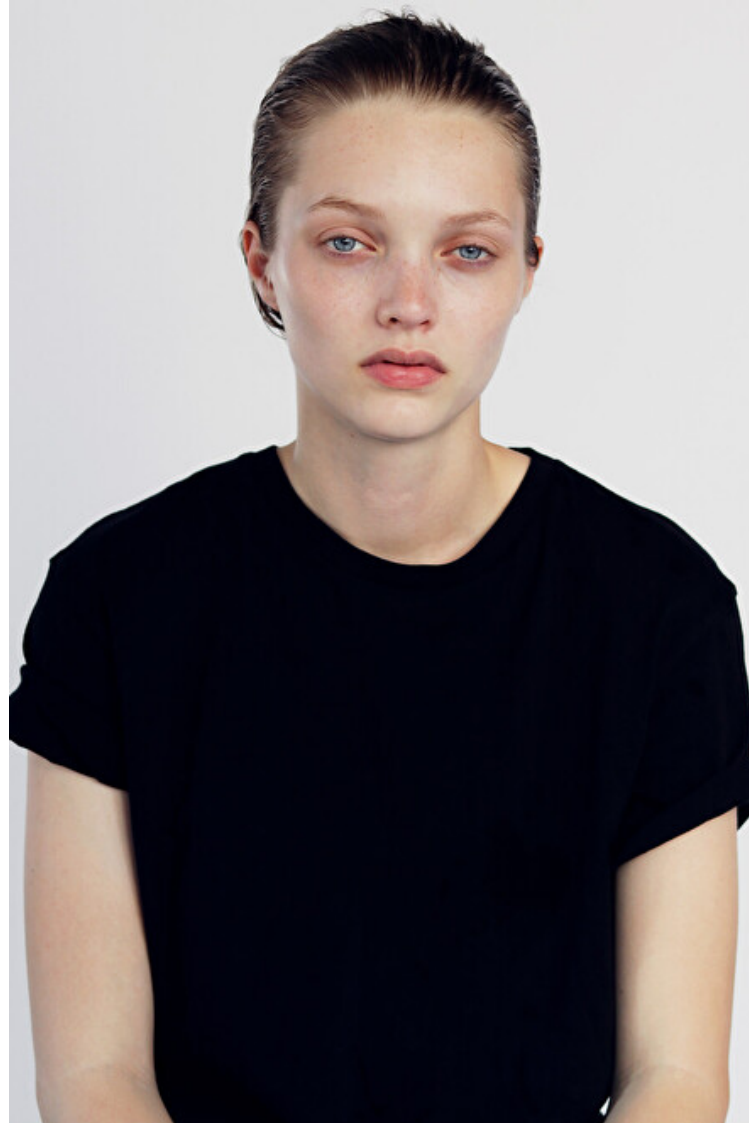

Amberlie Morter

Height 173cm / 5' 8.0"

Bust 81cm / 32"

Waist 58cm / 23"

Hips 85cm / 33.5"

Shoes EU/US/UK 38 / 7.5 / 5

Eyes Blue

Hair Blond