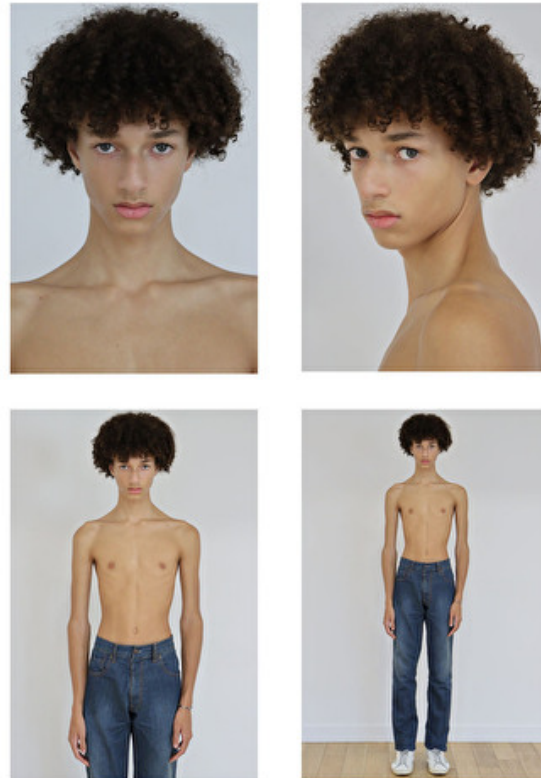

AMON BRUYERE

Height 188cm / 6' 2.0"

Chest 78cm / 30.5"

Waist 63cm / 25"

Hips 88cm / 34.5"

Shoes EU/US/UK 46 / 12.5 / 11

Eyes Green

Hair Brown

Suit size 46cm / 36"

AMON BRUYERES

HEIGHT 188CM BUST 78CM WAIST 63CM HIPS 88CM EYES GREEN HAIR BROWN