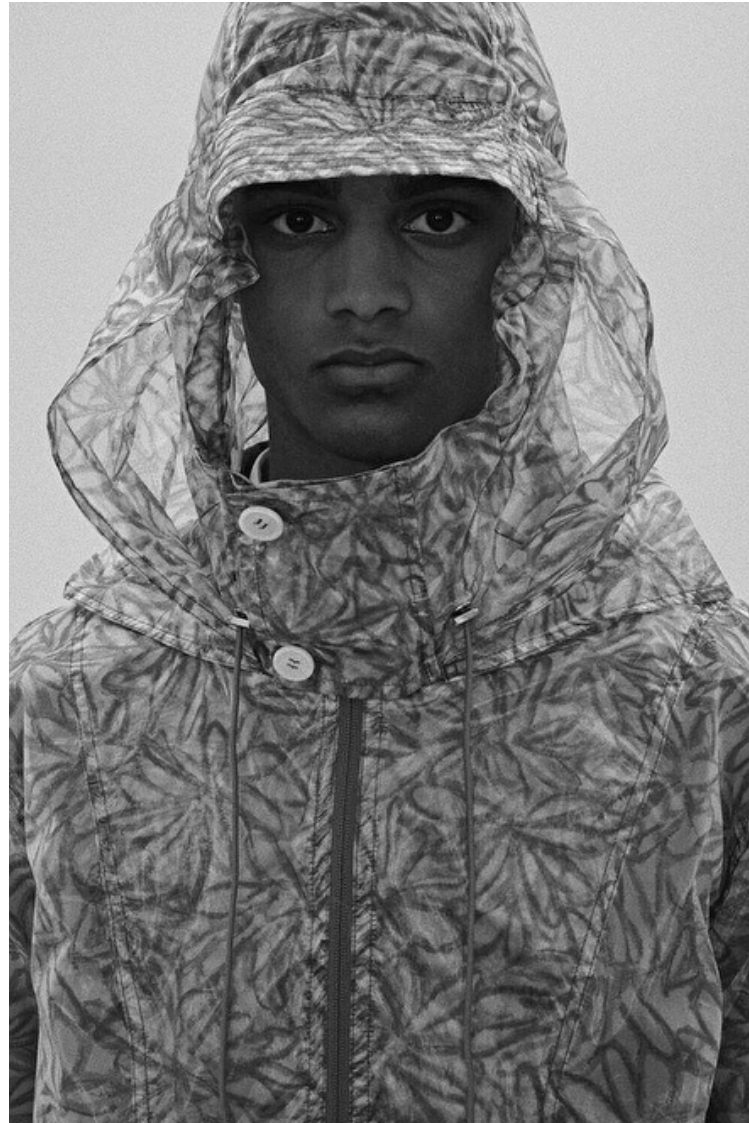

Eyes Brown

Hair Brown

Inseam 79cm / 31"

Suit size 48cm / 38"

Select
MODEL MANAGEMENT

ANAEL TOULA

HEIGHT 187CM BUST 90CM WAIST 70CM HIPS 88CM EYES BROWN HAIR BROWN

182 RUE DE RIVOLI, 75001, PARIS
TEL: + 33 (0) 1 40 20 15 15