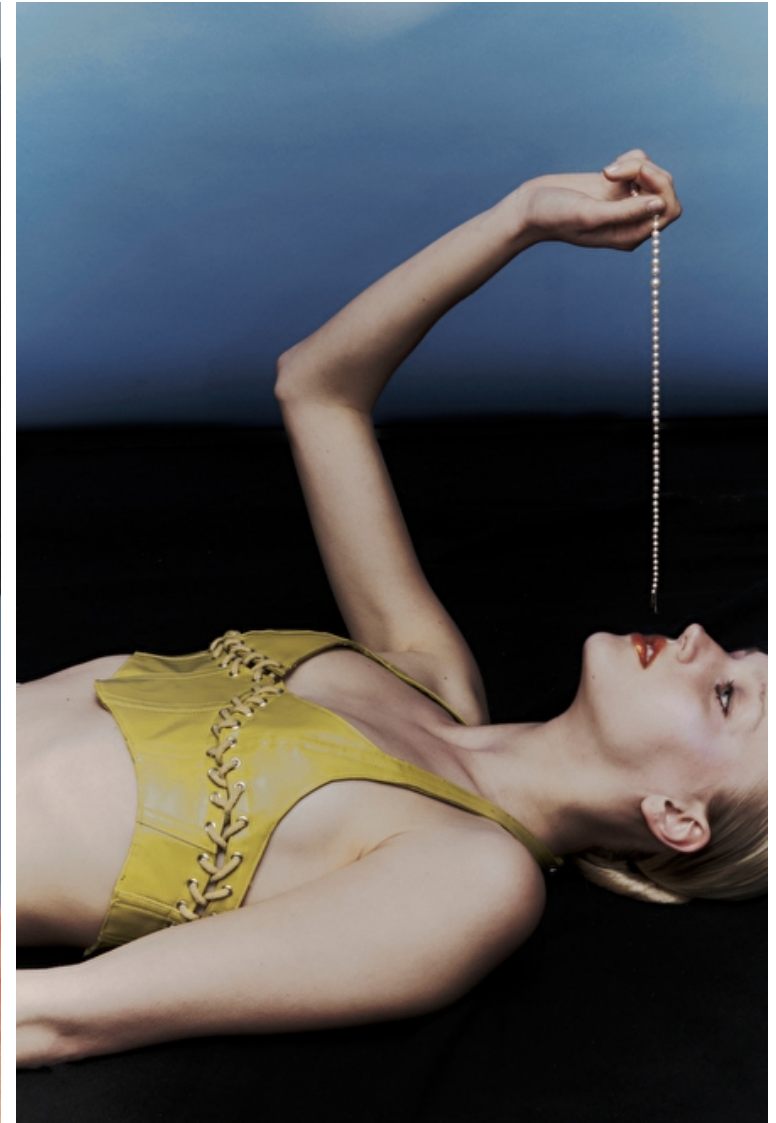

## Annija Duma

Height 180cm / 5' 11.0"

Bust 81cm / 32"

Waist 68cm / 27"

Hips 96cm / 38"

Shoes EU/US/UK 39 / 8 / 6

Eyes Blue

Hair Blond