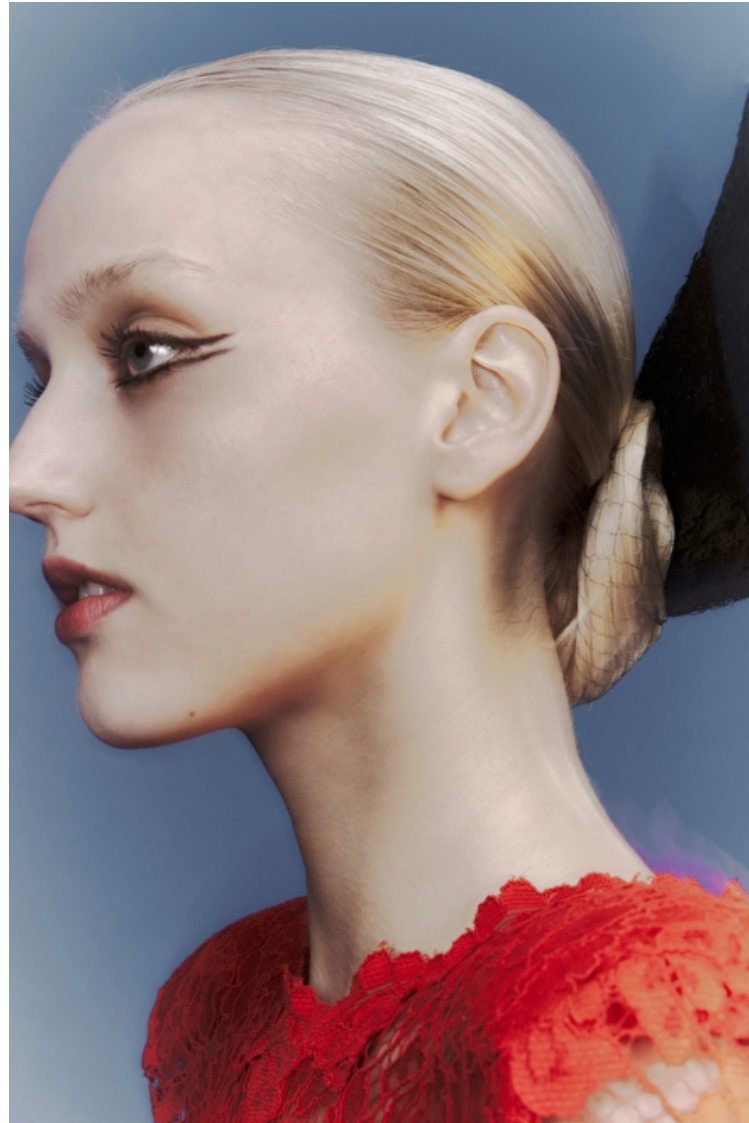

## Annija Duma

Height 180cm / 5' 11.0"

Bust 81cm / 32"

Waist 68cm / 27"

Hips 96cm / 38"

Shoes EU/US/UK 39 / 8 / 6

Eyes Blue

Hair Blond