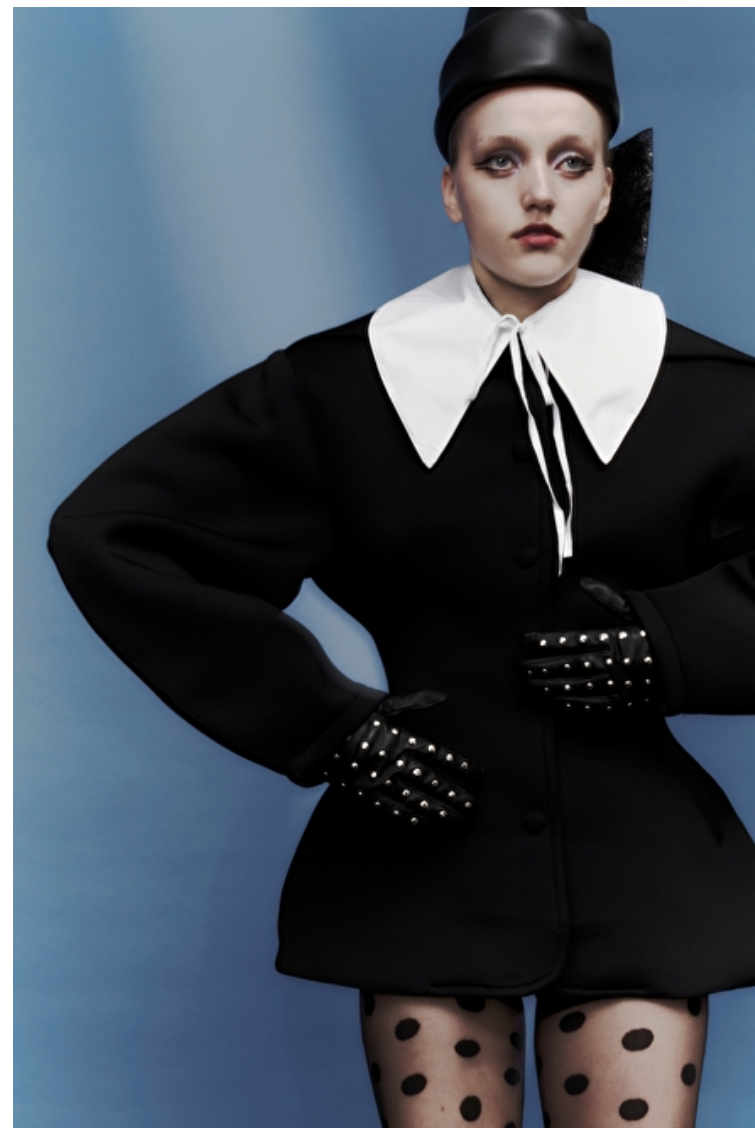

## Annija Duma

Height 180cm / 5' 11.0"

Bust 81cm / 32"

Waist 68cm / 27"

Hips 96cm / 38"

Shoes EU/US/UK 39 / 8 / 6

Eyes Blue

Hair Blond