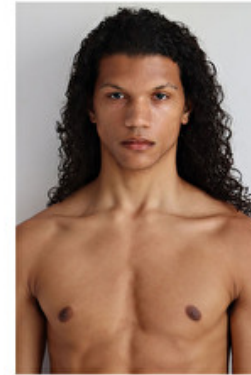

Chest 92cm / 36"

Waist 74cm / 29"

Hips 90cm / 35.5"

Shoes EU/US/UK 44 / 11 / 9.5

Eyes Brown

Hair Black

Suit size 46cm / 36"

Select

MODEL MANAGEMENT

ANTONIO MACEK

HEIGHT 187CM BUST 92CM WAIST 74CM HIPS 90CM EYES BROWN HAIR BLACK

182 RUE DE RIVOLI, 75001, PARIS
TEL: + 33 (0) 1 40 20 15 15