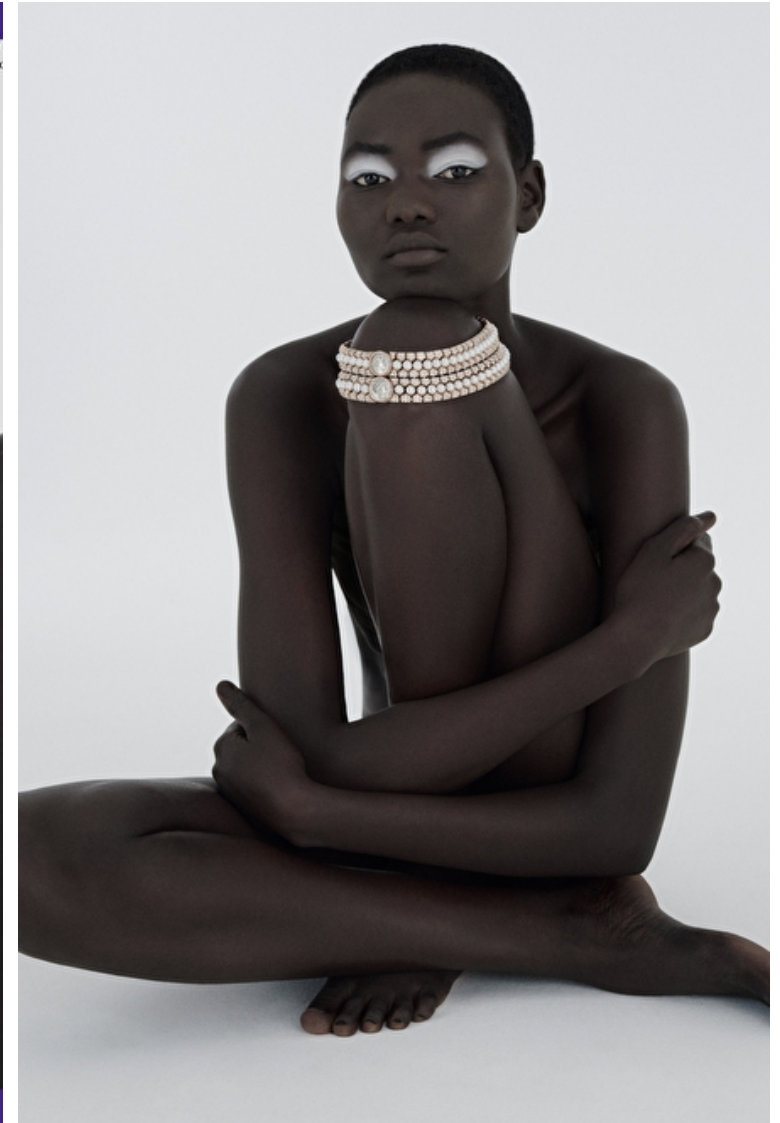

Ateta

Height 180cm / 5' 11.0"

Bust 79cm / 31"

Waist 60cm / 23.5"

Hips 90cm / 35.5"

Shoes EU/US/UK 40 / 9 / 7

Eyes Black

Hair Black