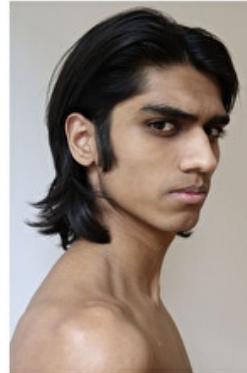

ATIF NAVEED

Select

MODEL MANAGEMENT

Height 187cm / 6' 1.5"

Chest 81cm / 32"

Waist 67cm / 26.5"

Hips 85cm / 33.5"

Shoes EU/US/UK 43 / 10.5 / 9

Eyes Brown

Hair Black

Suit size 46cm / 36"

Location AMSTERDAM

ATIF NAVEED

HEIGHT 187CM BUST 81CM WAIST 67CM HIPS 85CM EYES BROWN HAIR BLACK

182 RUE DE RIVOLI 75001, PARIS
TEL : +33 (0) 1 40 20 15 15