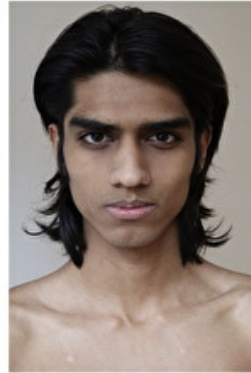

ATIF NAVEED

Select

MODEL MANAGEMENT

Height 187cm / 6' 1.5"

Chest 81cm / 32"

Waist 67cm / 26.5"

Hips 85cm / 33.5"

Shoes EU/US/UK 43 / 10.5 / 9

Eyes Brown

Hair Black

Suit size 46cm / 36"

Location AMSTERDAM

ATIF NAVEED

HEIGHT 187CM BUST 81CM WAIST 67CM HIPS 85CM EYES BROWN HAIR BLACK

182 RUE DE RIVOLI 75001, PARIS
TEL : +33 (0) 1 40 20 15 15