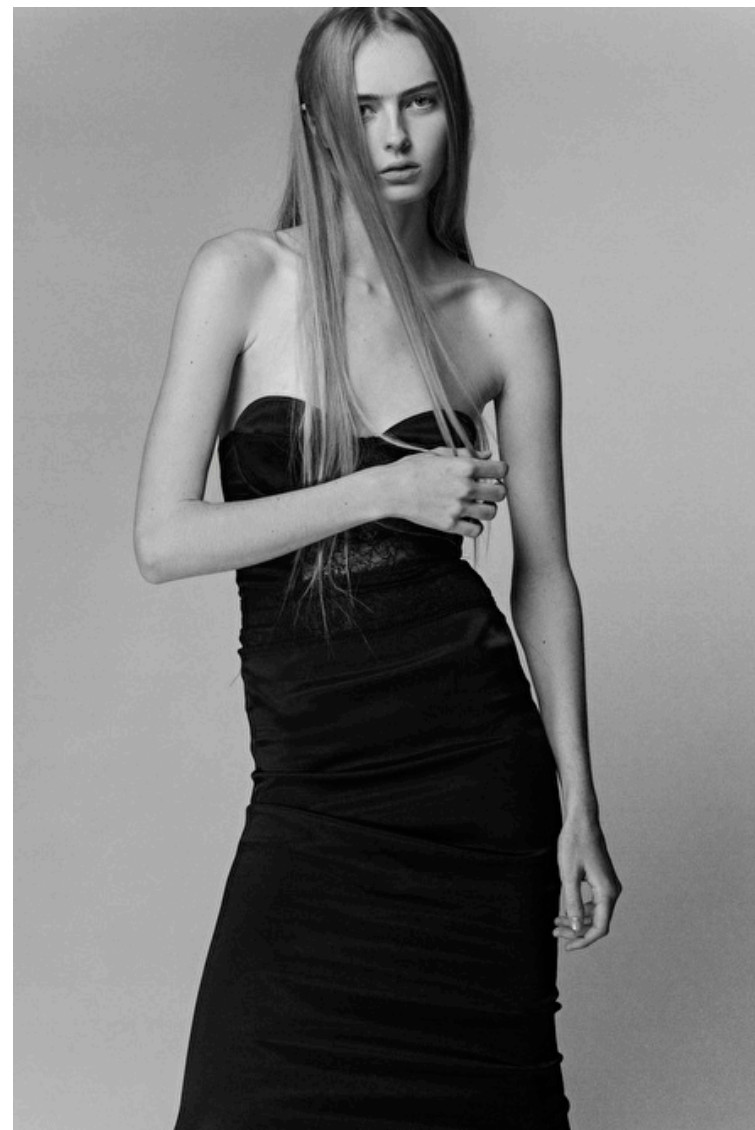

## Ava Seklir

Height 176cm / 5' 9.5"

Bust 79cm / 31"

Waist 60cm / 23.5"

Hips 90cm / 35.5"

Shoes EU/US/UK 38.5 / 7.5 / 5

Eyes Blue

Hair Blond