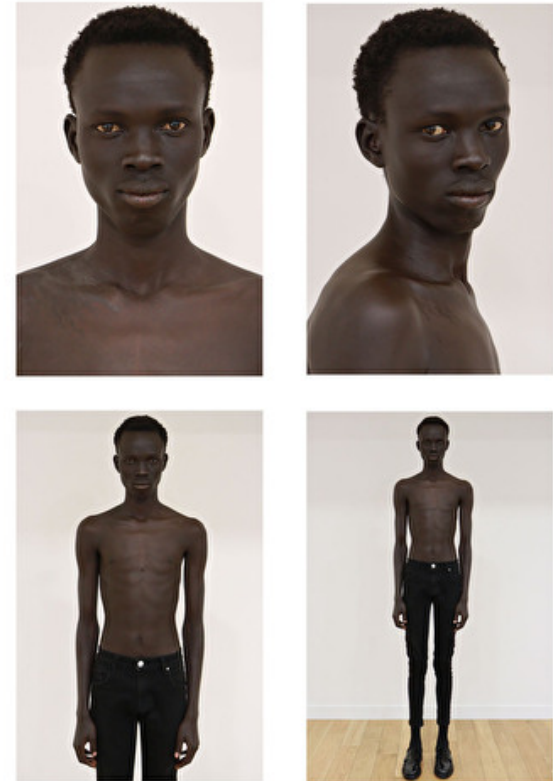

Select

MODEL MANAGEMENT

BABOYA MALOK

HEIGHT 190CM BUST 79CM WAIST 67CM HIPS 82CM EYES BROWN HAIR BLACK

182 RUE DE RIVOLI, 75001, PARIS
TEL: + 33 (0) 1 40 20 15 15