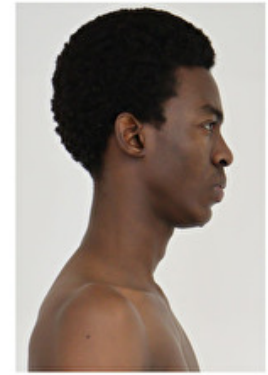

Select

MODEL MANAGEMENT

BARUC

HEIGHT 190CM BUST 83CM WAIST 62CM HIPS 81CM EYES BROWN HAIR BLACK

182 RUE DE RIVOLI, 75001, PARIS
TEL: + 33 (0) 1 40 20 15 15