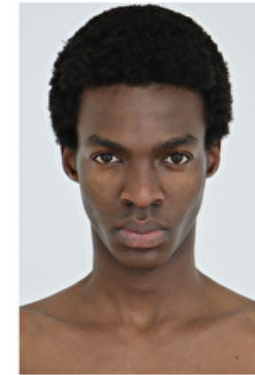

Select

MODEL MANAGEMENT

BARUC

HEIGHT 190CM BUST 83CM WAIST 62CM HIPS 81CM EYES BROWN HAIR BLACK

182 RUE DE RIVOLI, 75001, PARIS
TEL: + 33 (0) 1 40 20 15 15