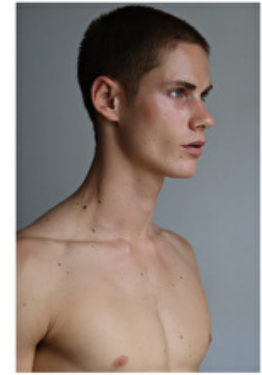

Select

MODEL MANAGEMENT

BENJAMIN ZECH

HEIGHT 190CM BUST 99CM WAIST 78CM HIPS 92CM EYES BLUE HAIR BLOND

182 RUE DE RIVOLI, 75001, PARIS
TEL: + 33 (0) 1 40 20 15 15