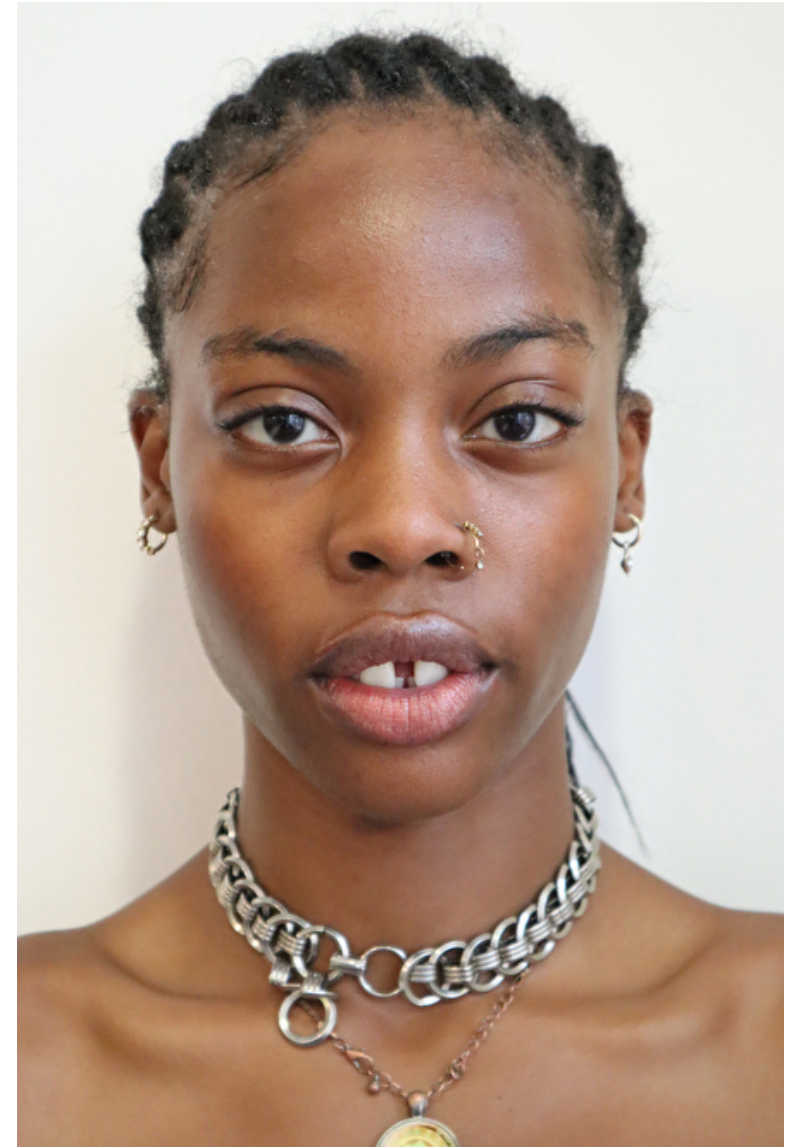

BIBI

Height 177cm / 5' 9.5"

Bust 79cm / 31"

Waist 63cm / 25"

Hips 91cm / 36"

Shoes EU/US/UK 41 / 9.5 / 8

Eyes Brown

Hair Brown

Size EU/US 36 / 6