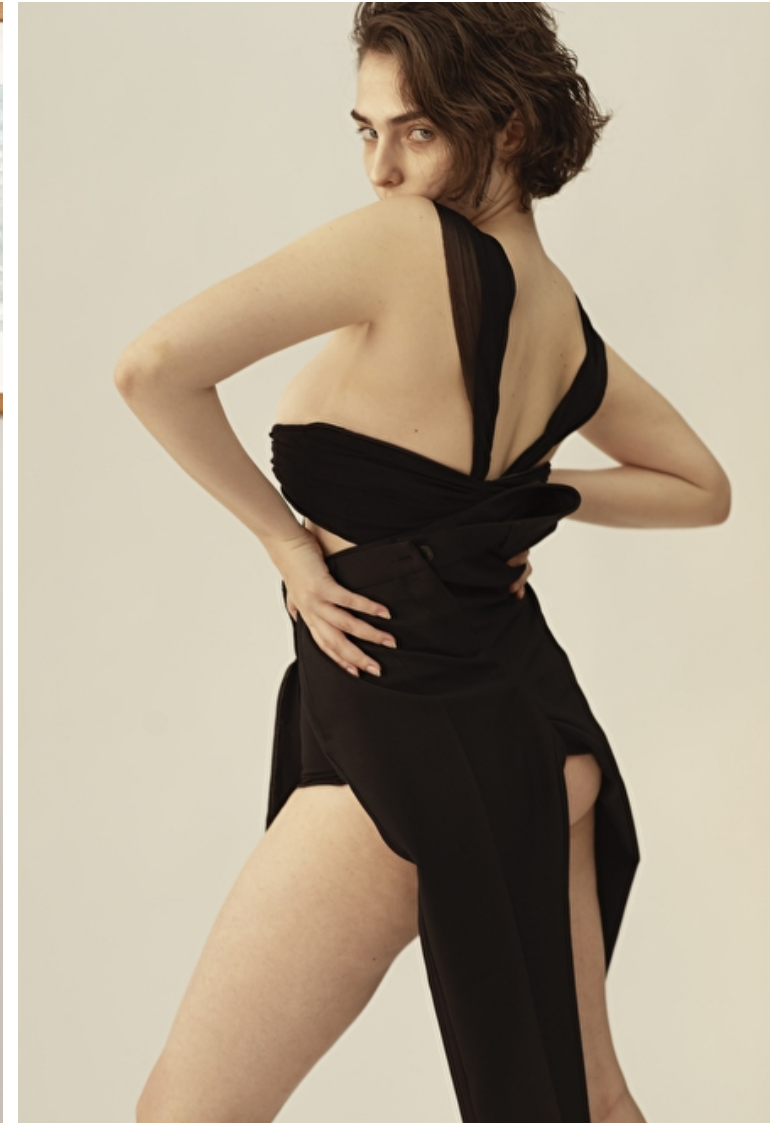

## Carmen Romano

Height 176cm / 5' 9.5"

Bust 97cm / 38"

Waist 71cm / 28"

Hips 104cm / 41"

Shoes EU/US/UK 40 / 9 / 7

Eyes Blue

Hair Light brown