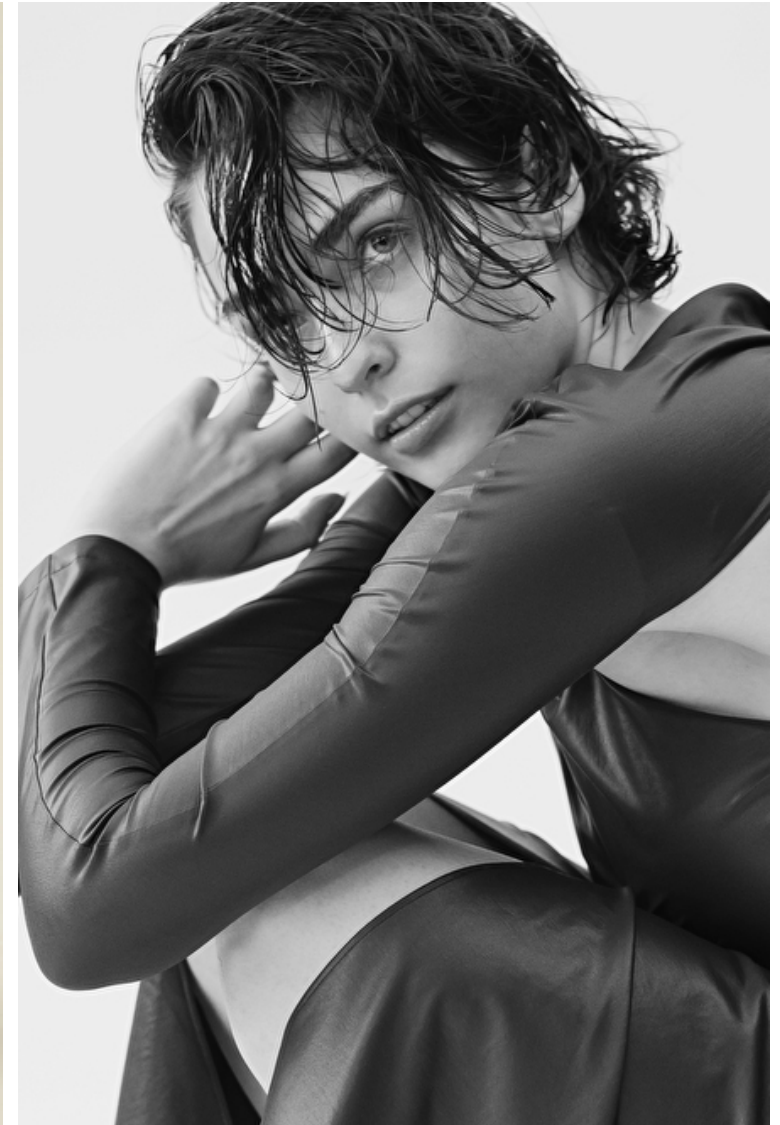

## Carmen Romano

Height 176cm / 5' 9.5"

Bust 97cm / 38"

Waist 71cm / 28"

Hips 104cm / 41"

Shoes EU/US/UK 40 / 9 / 7

Eyes Blue

Hair Light brown