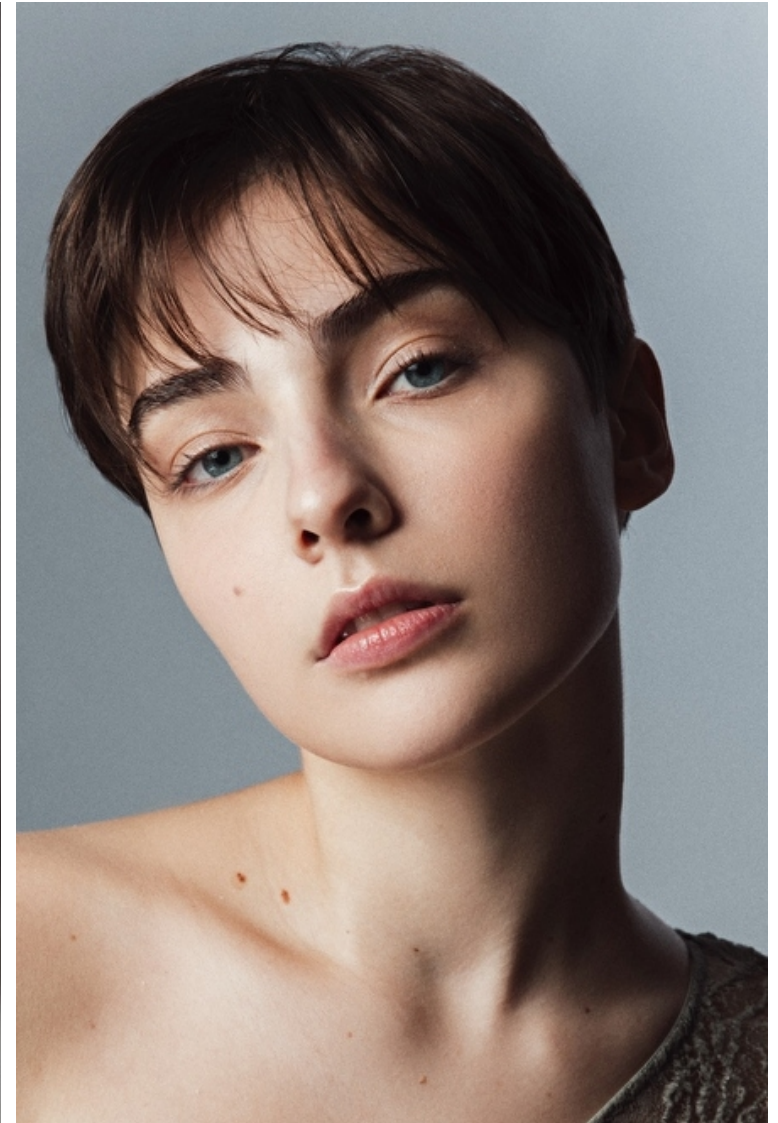

## Carmen Romano

Height 176cm / 5' 9.5"

Bust 97cm / 38"

Waist 71cm / 28"

Hips 104cm / 41"

Shoes EU/US/UK 40 / 9 / 7

Eyes Blue

Hair Light brown