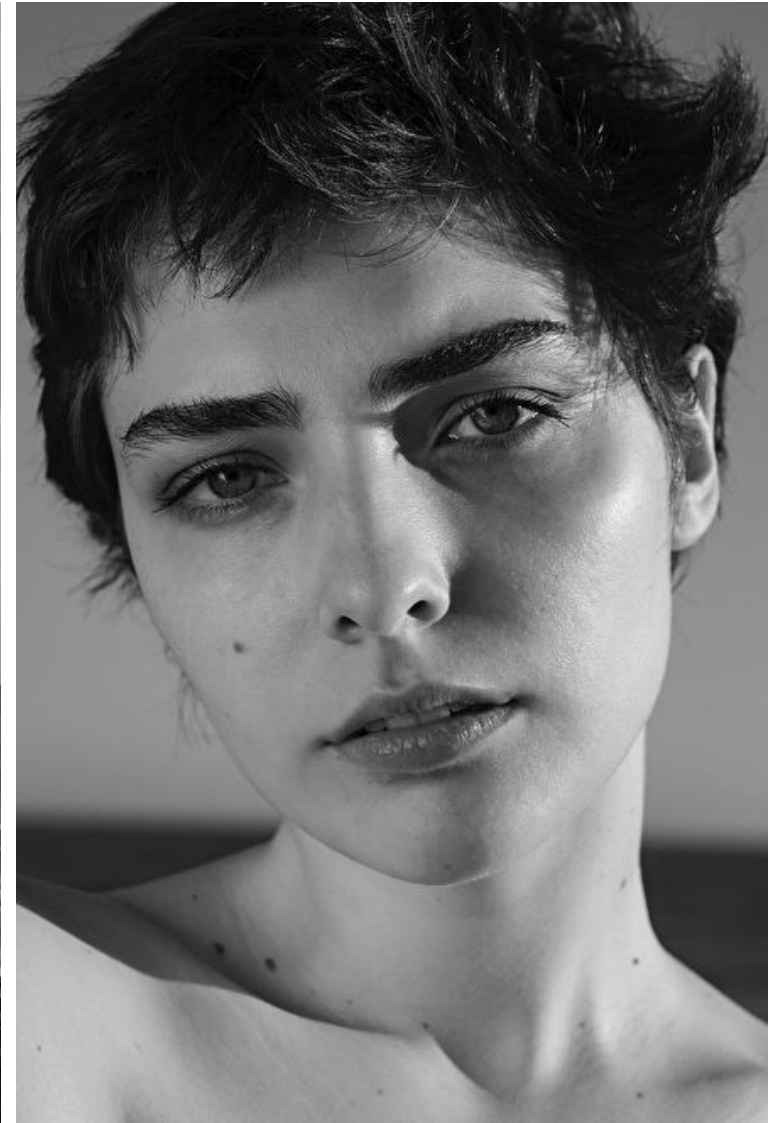

## Carmen Romano

Height 176cm / 5' 9.5"

Bust 97cm / 38"

Waist 71cm / 28"

Hips 104cm / 41"

Shoes EU/US/UK 40 / 9 / 7

Eyes Blue

Hair Light brown