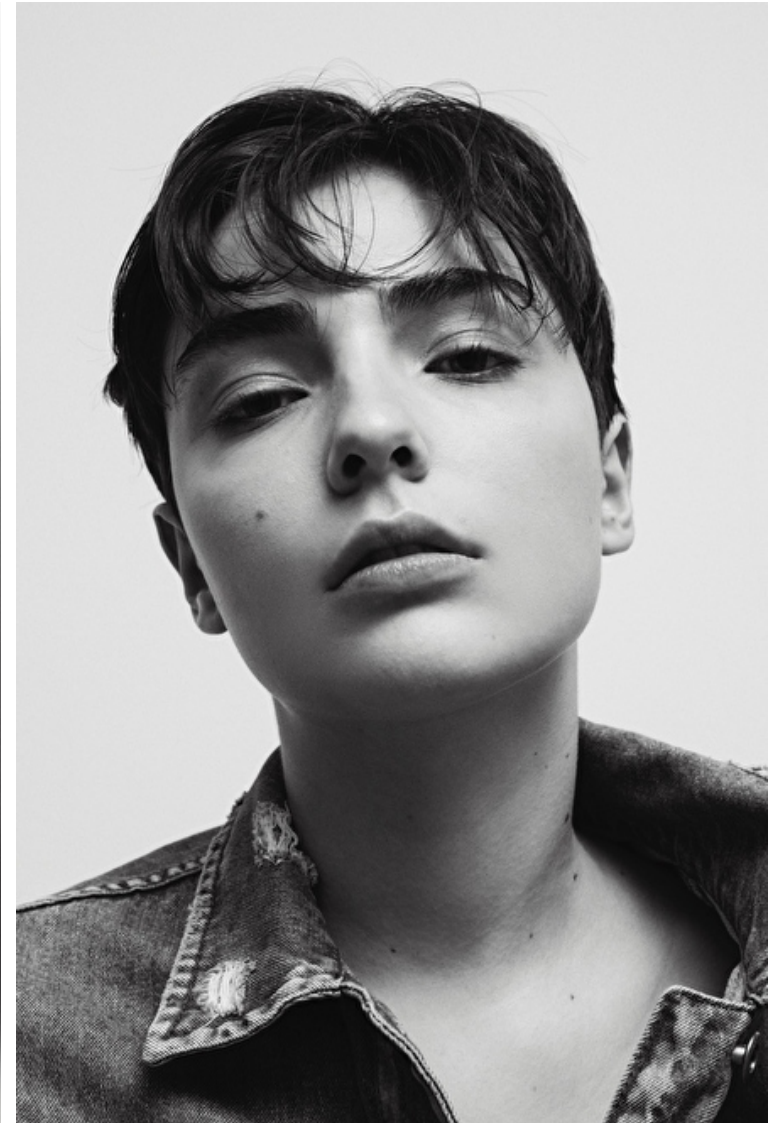

## Carmen Romano

Height 176cm / 5' 9.5"

Bust 97cm / 38"

Waist 71cm / 28"

Hips 104cm / 41"

Shoes EU/US/UK 40 / 9 / 7

Eyes Blue

Hair Light brown