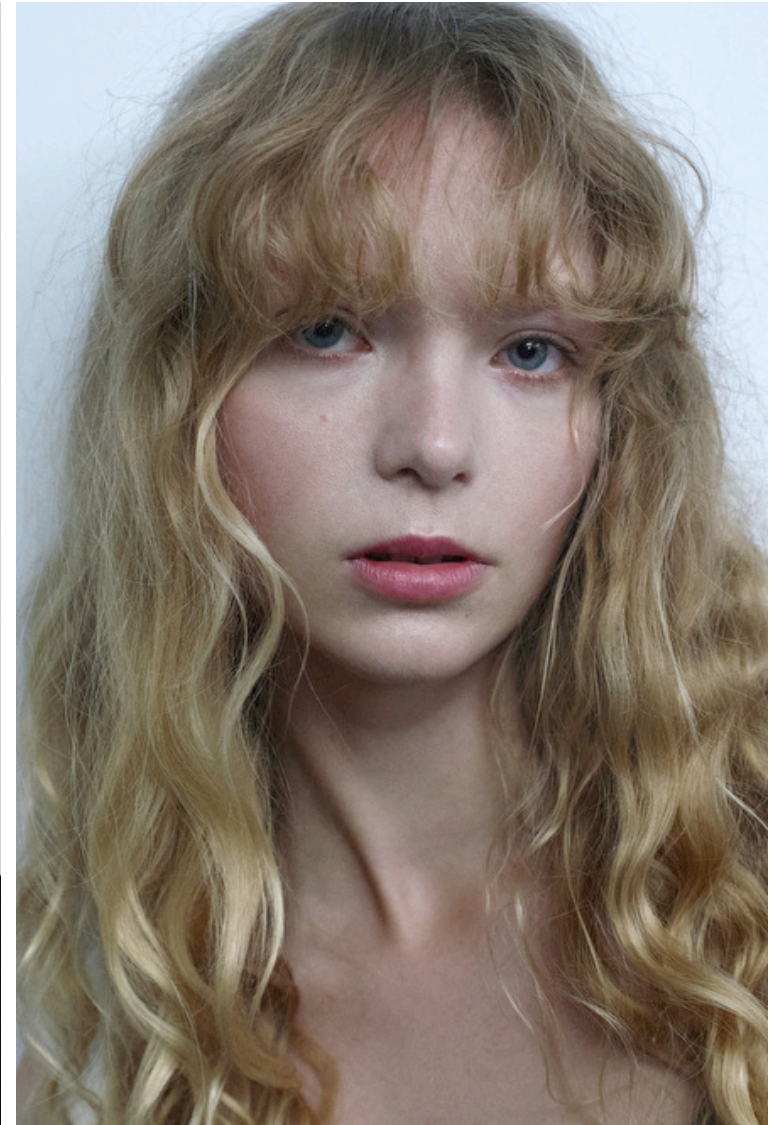

## Charlotte Klazema

Height 177cm / 5' 9.5"

Bust 77cm / 30.5"

Waist 60cm / 23.5"

Hips 86cm / 34"

Shoes EU/US/UK 39 / 8 / 6

Eyes Blue

Hair Blond