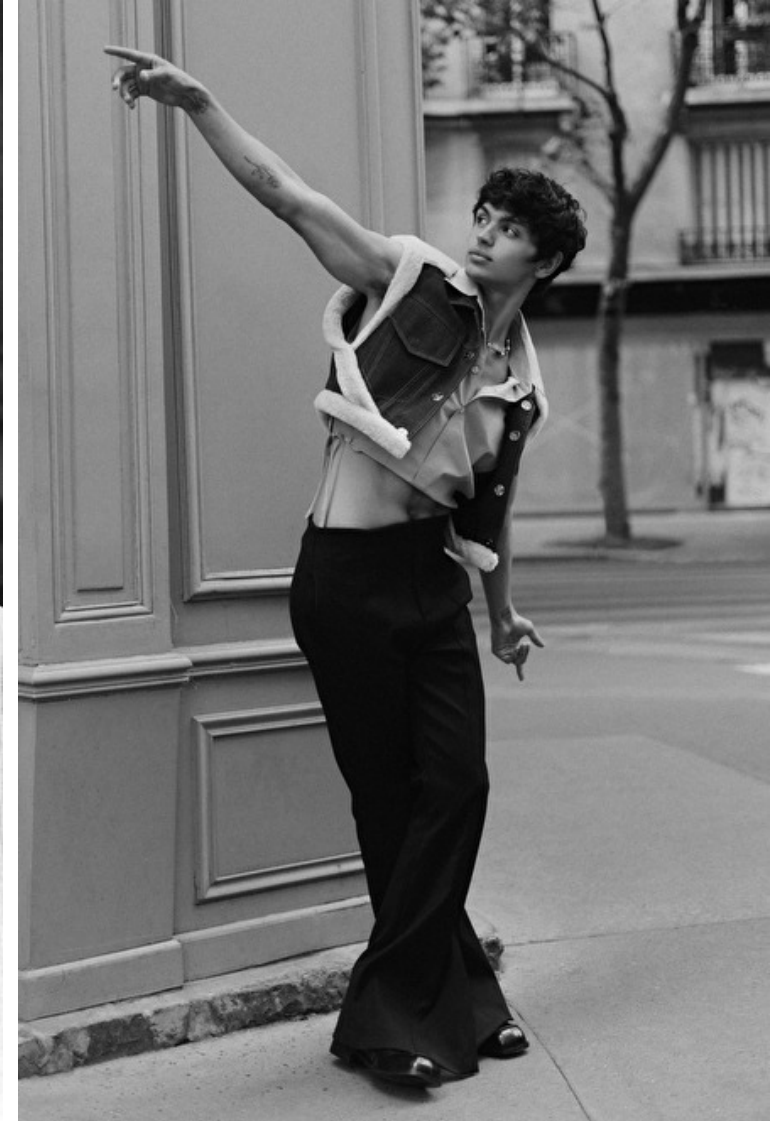

Suit size 48cm / 38"