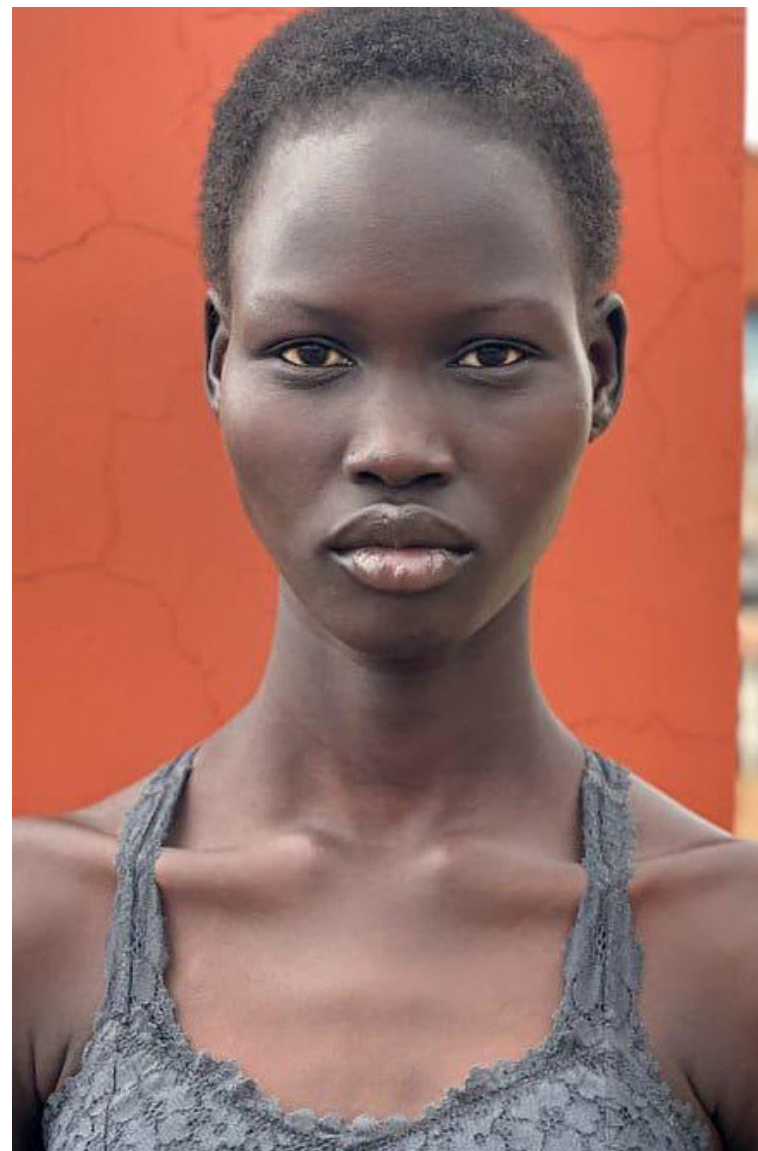

## Chudier

Height 177cm / 5' 9.5"

Bust 80cm / 31.5"

Waist 60cm / 23.5"

Hips 86cm / 34"

Shoes EU/US/UK 39.5 / 8.5 / 6