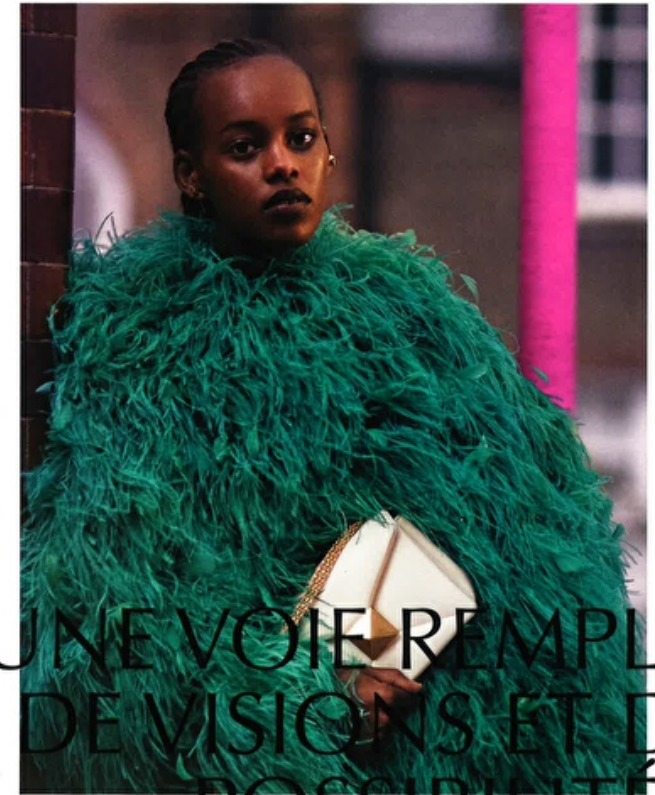

Hips 90cm / 35.5"

Shoes EU/US/UK 40 / 9 / 7

Eyes Brown

Hair Brown

VALENTINO
GARAVANI

VALENTINO.COM

UNE VOIE REMPLIE
DE VISIONS ET DE
POSSIBILITÉS'

#valentinopromenade