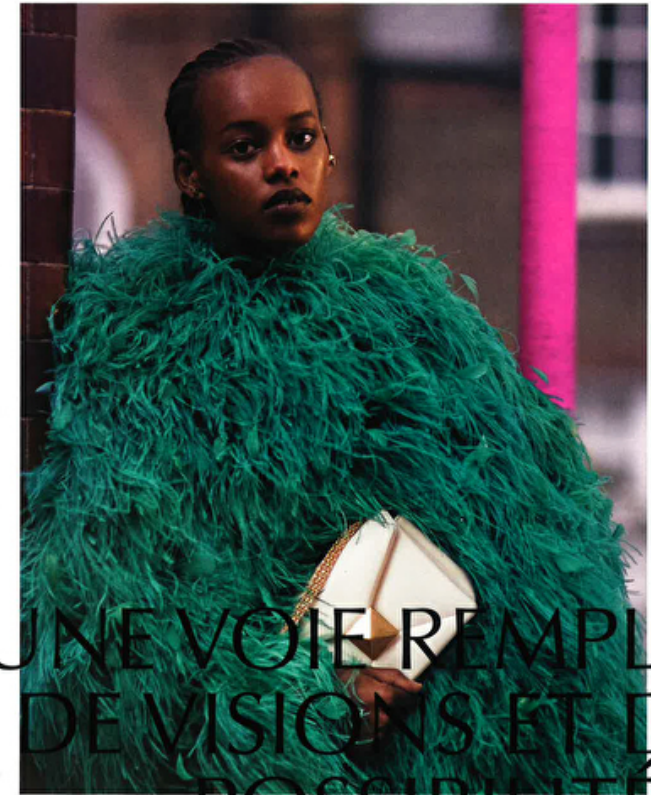

Hips 90cm / 35.5"

Shoes EU/US/UK 40 / 9 / 7

Eyes Brown

Hair Brown

VALENTINO
GARAVANI

UNE VOIE REMPLIE
DE VISIONS ET DE
POSSIBILITÉS'

#valentinopromenade

CLAIRE