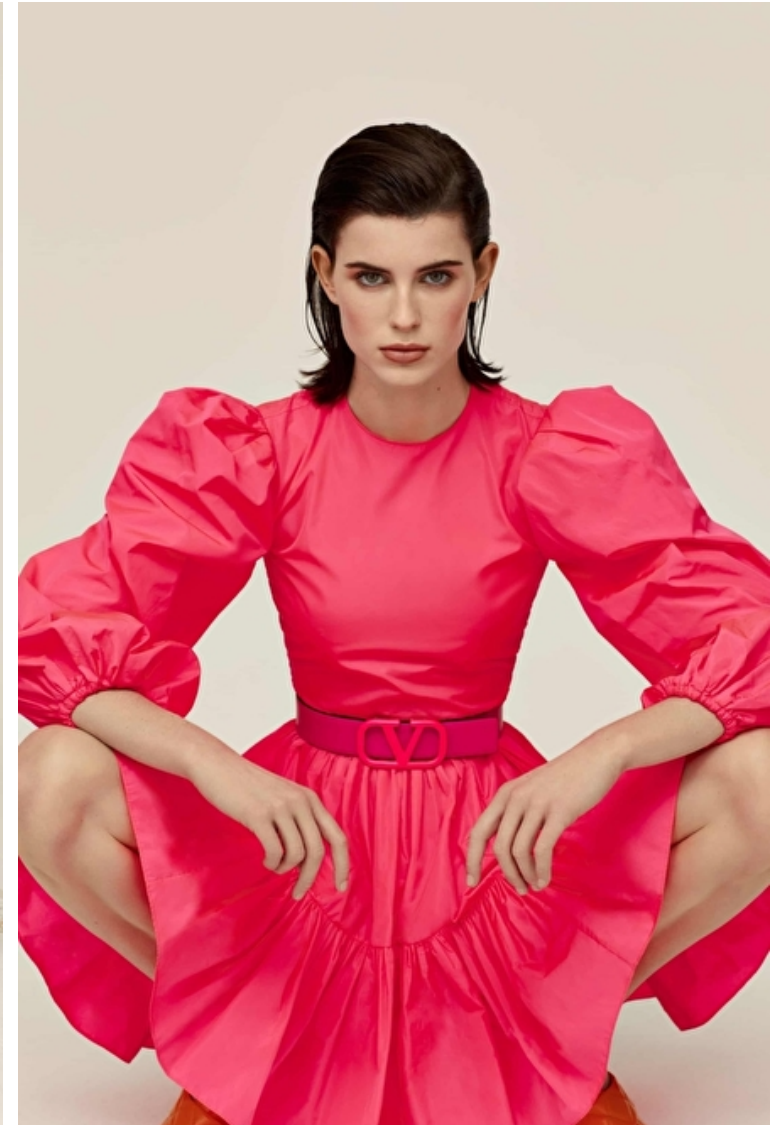

CLAUDIA LAVENDER

Height 180cm / 5' 11.0"

Size EU/US 34 / 4

Bust 86cm / 34"

Waist 63cm / 25"

Hips 90cm / 35.5"

Shoes EU/US/UK 40 / 9 / 7

Eyes Green

Hair Brown

Cup B