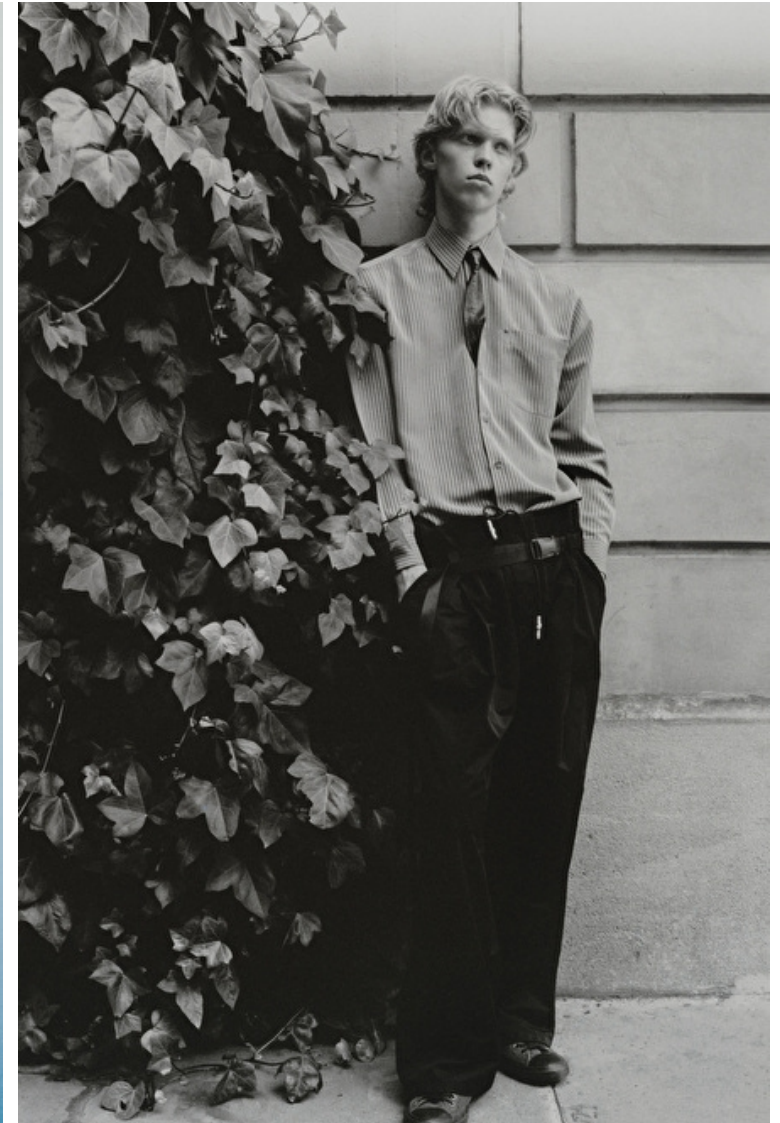

Suit size 48cm / 38"