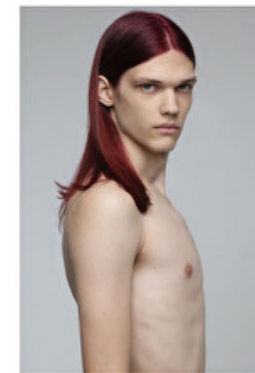

Suit size 46cm / 36"

Select

MODEL MANAGEMENT

DANIELS LEGZDINS

HEIGHT 189CM BUST 91CM WAIST 67CM HIPS 84CM EYES BLUE HAIR RED

182 RUE DE RIVOLI, 75001, PARIS
TEL: + 33 (0) 1 40 20 15 15