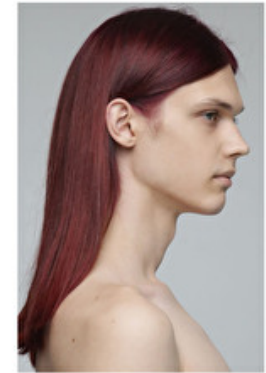

Suit size 46cm / 36"

Select

MODEL MANAGEMENT

DANIELS LEGZDINS

HEIGHT 189CM BUST 91CM WAIST 67CM HIPS 84CM EYES BLUE HAIR RED

182 RUE DE RIVOLI, 75001, PARIS
TEL: + 33 (0) 1 40 20 15 15