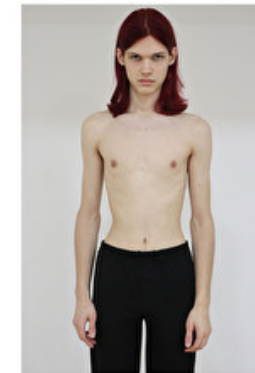

Select

MODEL MANAGEMENT

DANIELS LEGZDINS

HEIGHT 189CM BUST 91CM WAIST 67CM HIPS 84CM EYES BLUE HAIR RED

182 RUE DE RIVOLI, 75001, PARIS
TEL: + 33 (0) 1 40 20 15 15