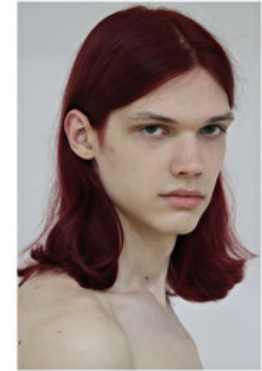

Select

MODEL MANAGEMENT

DANIELS LEGZDINS

HEIGHT 189CM BUST 91CM WAIST 67CM HIPS 84CM EYES BLUE HAIR RED

182 RUE DE RIVOLI, 75001, PARIS
TEL: + 33 (0) 1 40 20 15 15