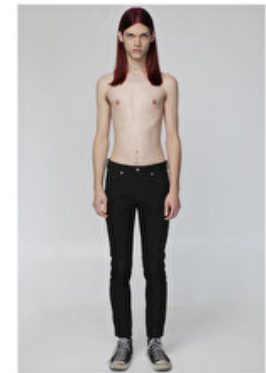

DANIELS LEGZDINS

Height 189cm / 6' 2.5"

Chest 91cm / 36"

Waist 67cm / 26.5"

Hips 85cm / 33.5"

Shoes EU/US/UK 43 / 10.5 / 9

Eyes Blue

Hair Red

Suit size 46cm / 36"

Select

MODEL MANAGEMENT

DANIELS LEGZDINS

HEIGHT 189CM BUST 91CM WAIST 67CM HIPS 84CM EYES BLUE HAIR RED

182 RUE DE RIVOLI, 75001, PARIS
TEL: + 33 (0) 1 40 20 15 15