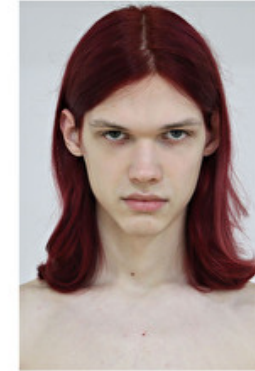

Select

MODEL MANAGEMENT

DANIELS LEGZDINS

HEIGHT 189CM BUST 91CM WAIST 67CM HIPS 84CM EYES BLUE HAIR RED

182 RUE DE RIVOLI, 75001, PARIS
TEL: + 33 (0) 1 40 20 15 15