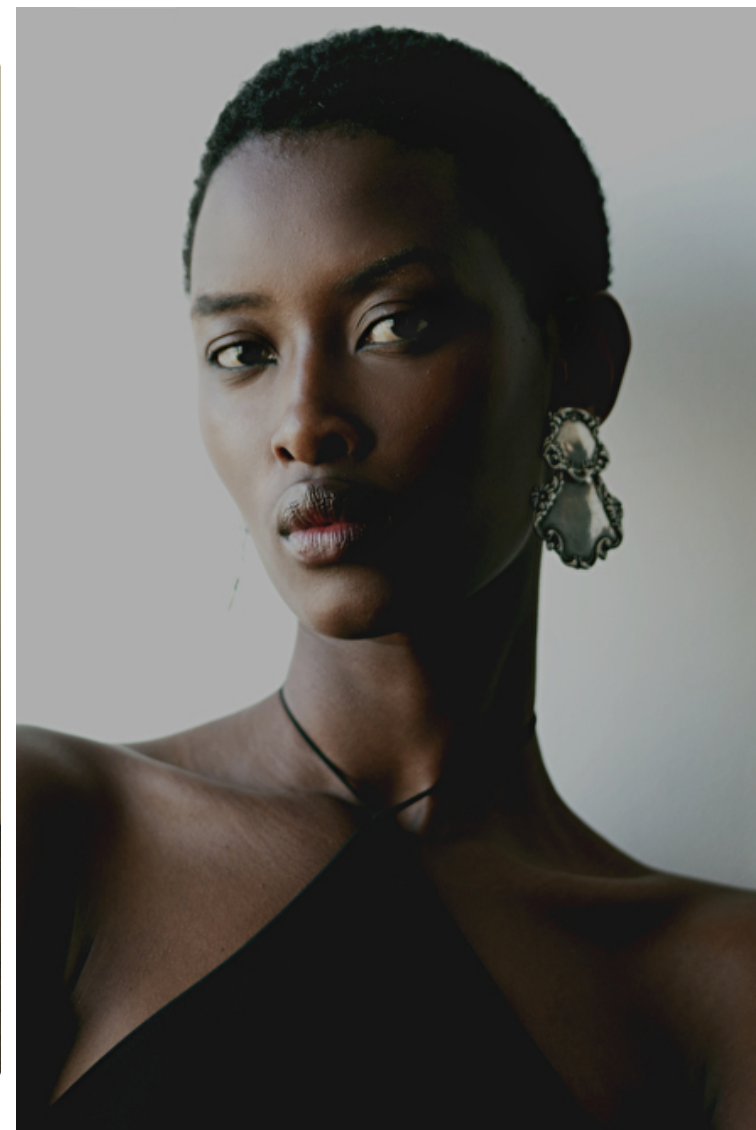

## DENYSE TUMUKUNDE

Height 180cm / 5' 11.0"

Bust 79cm / 31"

Waist 59cm / 23"

Hips 92cm / 36"

Shoes EU/US/UK 41 / 9.5 / 8

Eyes Brown

Hair Black