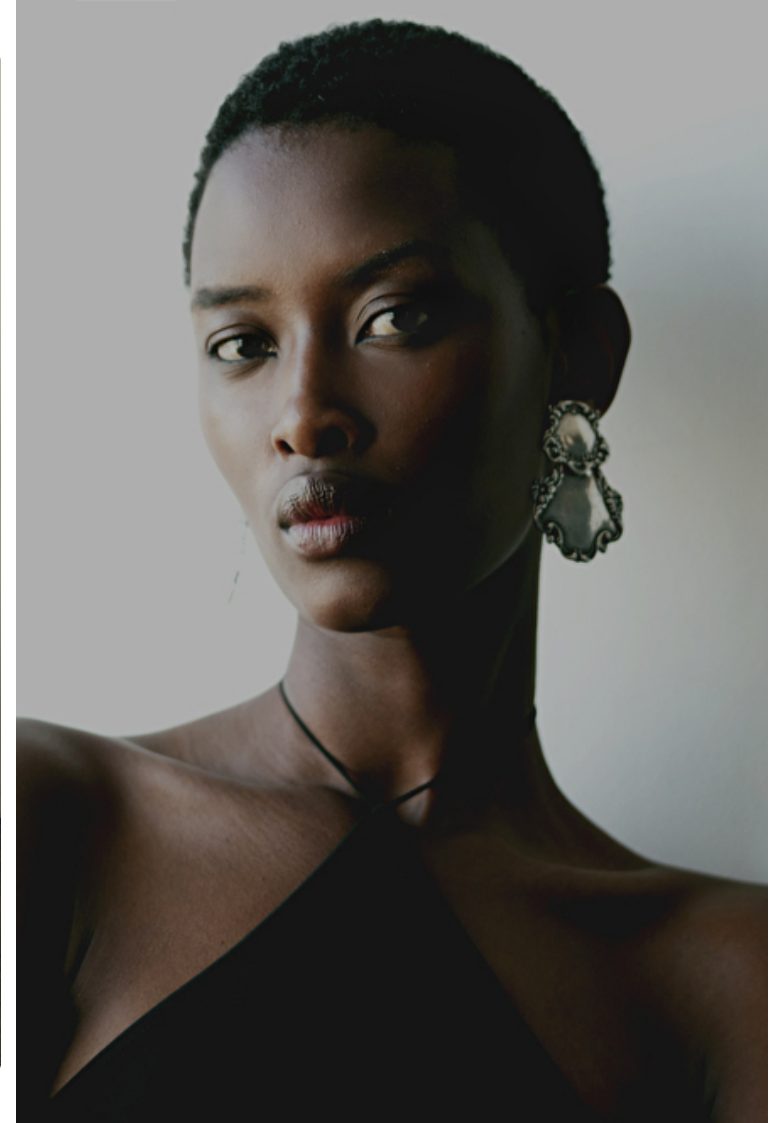

## DENYSE TUMUKUNDE

Height 180cm / 5' 11.0"

Bust 79cm / 31"

Waist 59cm / 23"

Hips 92cm / 36"

Shoes EU/US/UK 41 / 9.5 / 8

Eyes Brown

Hair Black