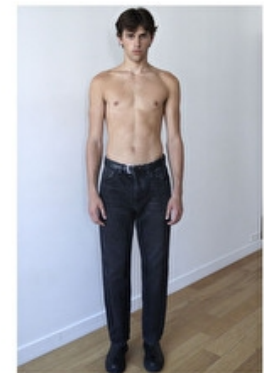

Inseam 81cm / 32"

Neck 37cm / 14.5"

Sleeve 66cm / 26"

Suit size 48cm / 38"

Location Londres

Select

MODEL MANAGEMENT

DREN HOTI

HEIGHT 189CM BUST 93CM WAIST 76CM HIPS 92CM EYES BROWN HAIR BROWN

182 RUE DE RIVOLI 75001, PARIS
TEL : +33 (0) 1 40 20 15 15