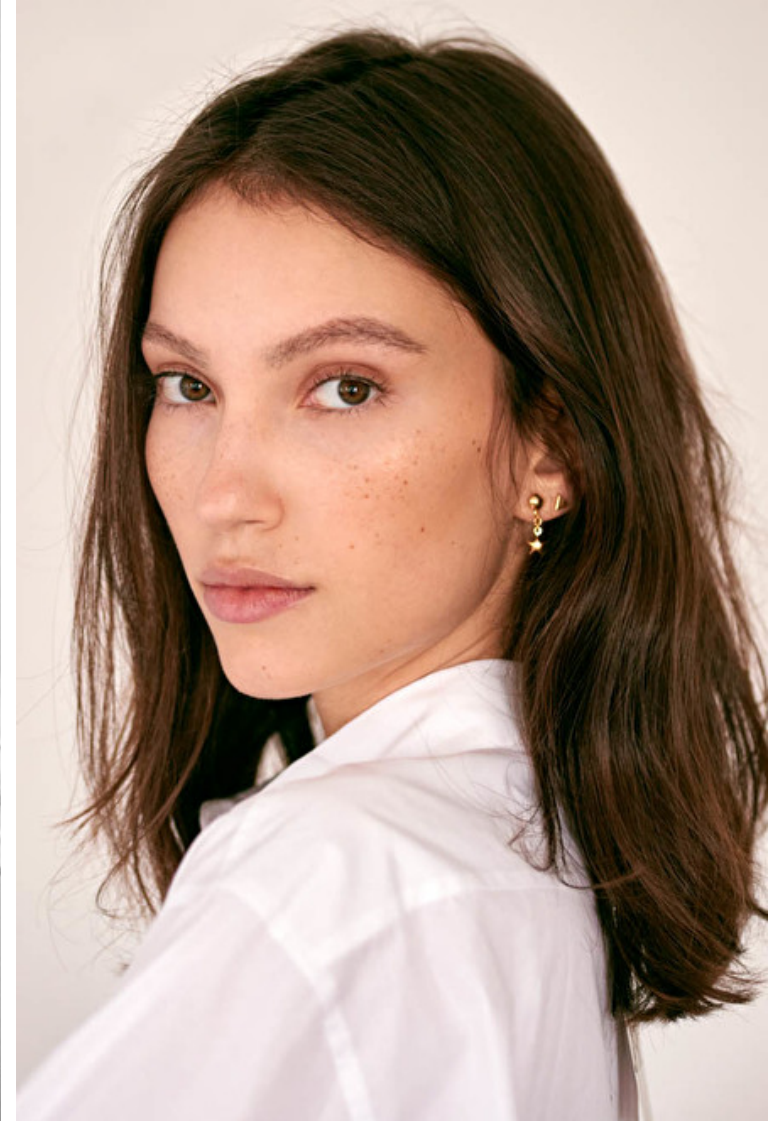

## Edna Rocha

Height 176cm / 5' 9.5"

Bust 79cm / 31"

Waist 58cm / 23"

Hips 89cm / 35"

Shoes EU/US/UK 37 / 6.5 / 4

Eyes Hazel

Hair Brown