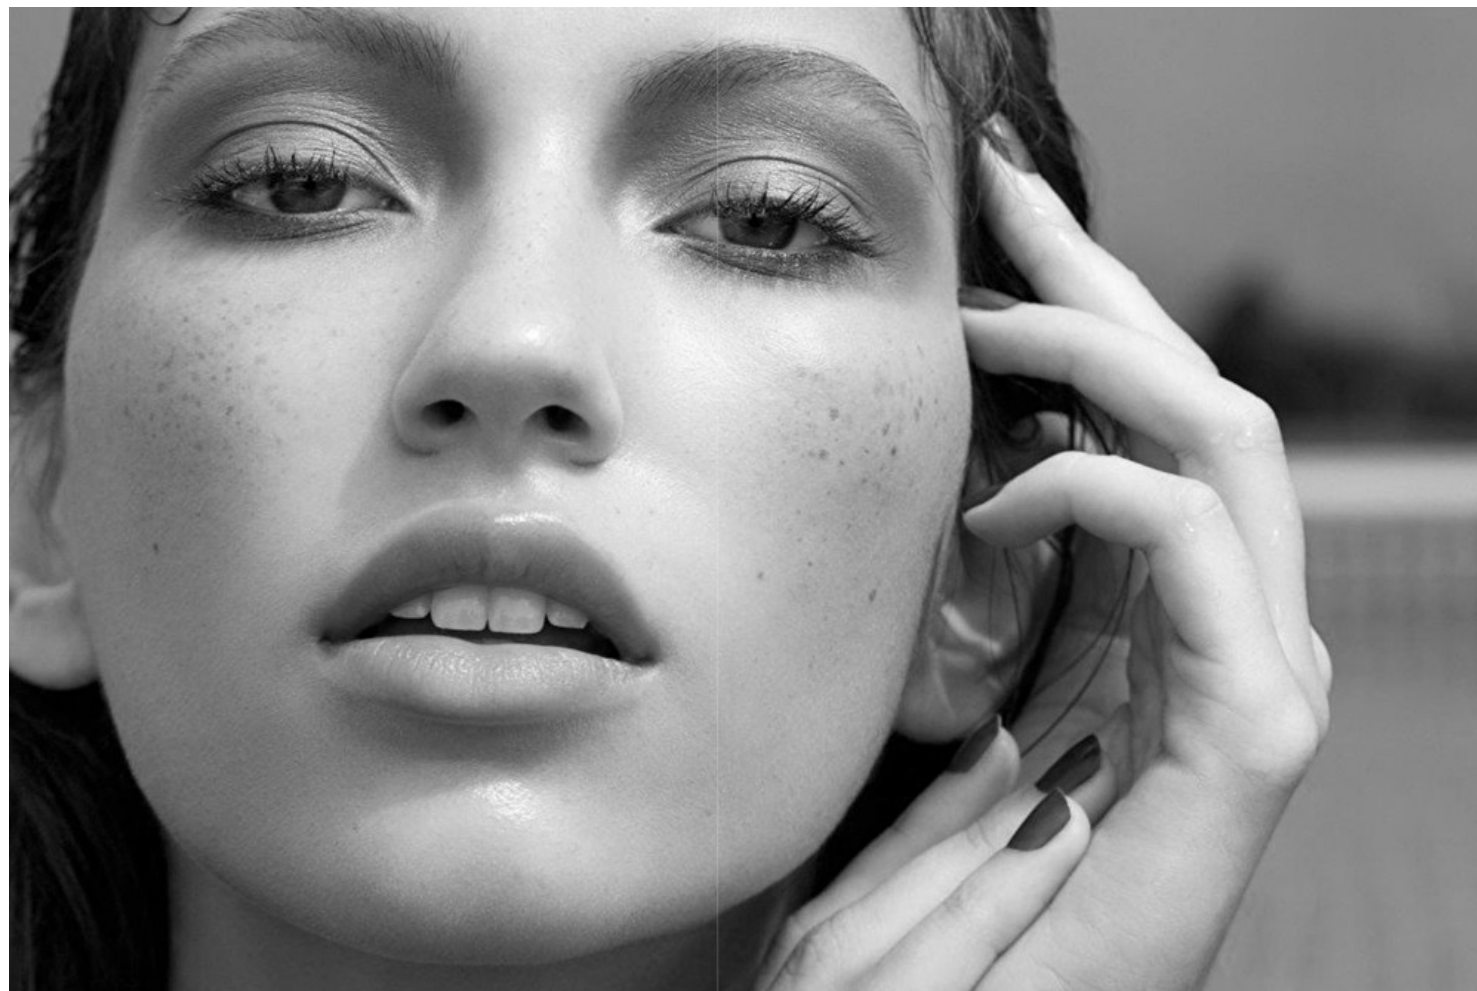

## Edna Rocha

Height 176cm / 5' 9.5"

Bust 79cm / 31"

Waist 58cm / 23"

Hips 89cm / 35"

Shoes EU/US/UK 37 / 6.5 / 4

Eyes Hazel

Hair Brown