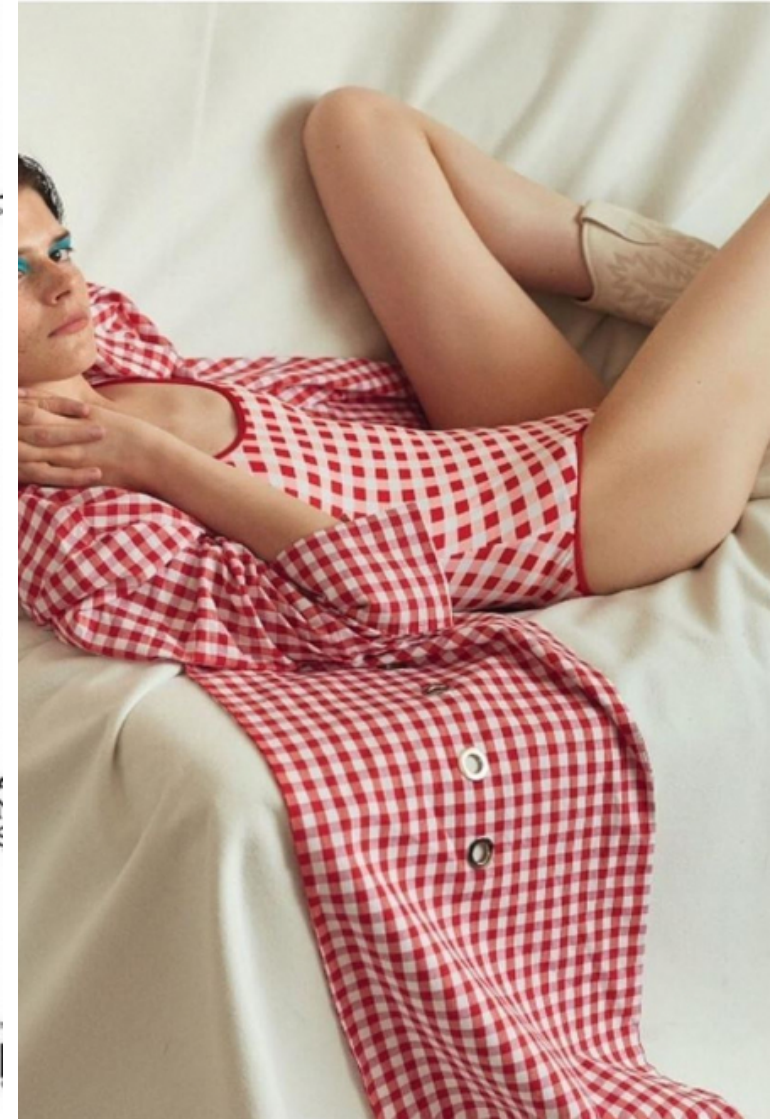

## Eirill Delonge

Height 178cm / 5' 10.0"

Bust/Chest 78cm / 30.5"

Waist 58cm / 23"

Hips 88cm / 34.5"

Shoes EU/US/UK 39 / 8 / 6

Hair Dark brown

Eyes Brown