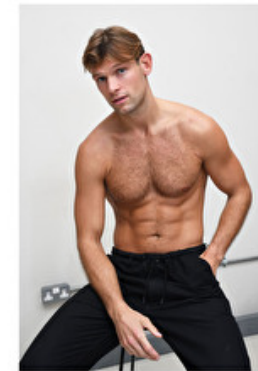

Select

MODEL MANAGEMENT

ELLIOTT REEDER

HEIGHT 188CM BUST 97CM WAIST 81CM HIPS 91CM EYES BLUE HAIR BLOND

182 RUE DE RIVOLI, 75001, PARIS
TEL: + 33 (0) 1 40 20 15 15