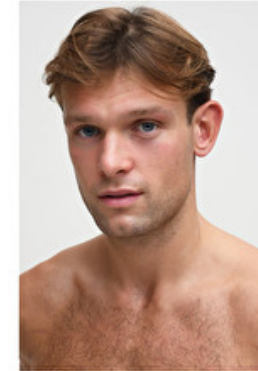

Select

MODEL MANAGEMENT

ELLIOTT REEDER

HEIGHT 188CM BUST 97CM WAIST 81CM HIPS 91CM EYES BLUE HAIR BLOND

182 RUE DE RIVOLI, 75001, PARIS
TEL: + 33 (0) 1 40 20 15 15