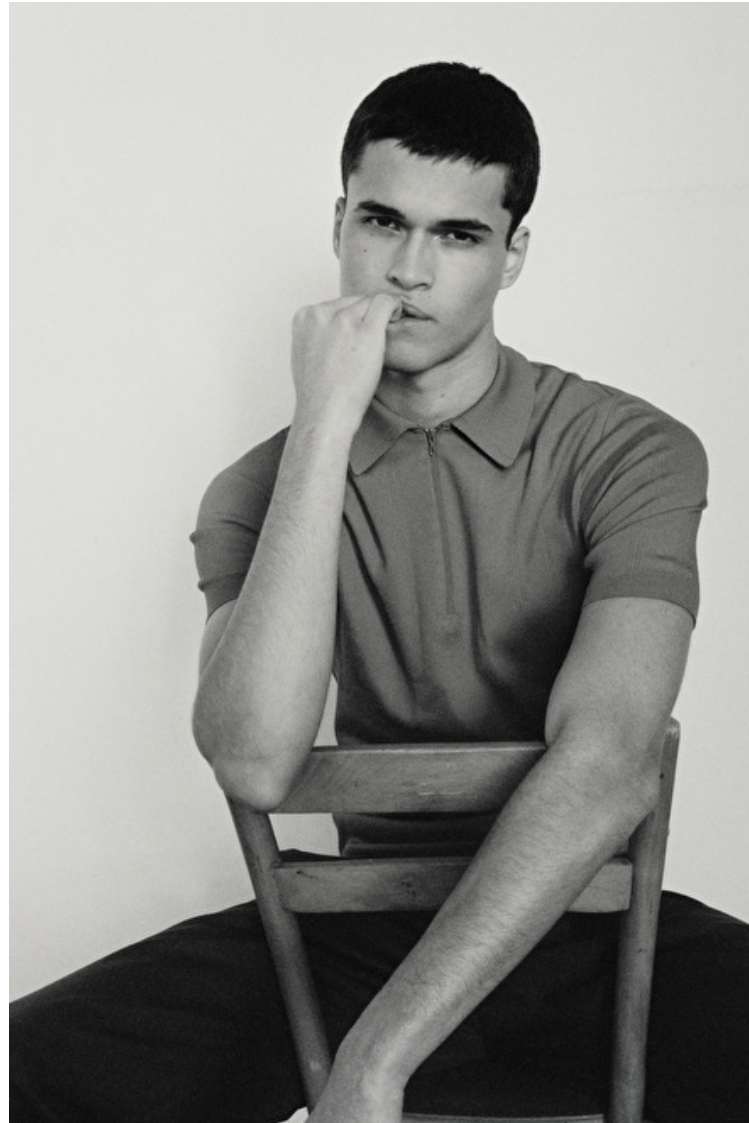

EMILIO DE DUVE

Height 187cm / 6' 1.5"

Chest 89cm / 35"

Waist 70cm / 27.5"

Hips 89cm / 35"

Shoes EU/US/UK 43 / 10.5 / 9

Eyes Brown

Hair Black

Suit size 46cm / 36"

Location BRUXELLES

EMILIO DE DUVE

Height 187cm / 6' 1.5"

Chest 89cm / 35"

Waist 70cm / 27.5"

Hips 89cm / 35"

Shoes EU/US/UK 43 / 10.5 / 9