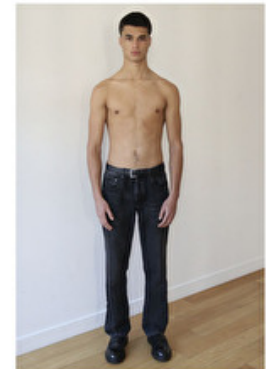

Chest 89cm / 35"

Waist 70cm / 27.5"

Hips 89cm / 35"

Shoes EU/US/UK 43 / 10.5 / 9

Eyes Brown

Hair Black

Suit size 46cm / 36"

Location BRUXELLES

Select

MODEL MANAGEMENT

EMILIO DE DUVE

HEIGHT 187CM BUST 89CM WAIST 70CM HIPS 89CM EYES BROWN HAIR BLACK

182 RUE DE RIVOLI 75001, PARIS
TEL : +33 (0) 1 40 20 15 15