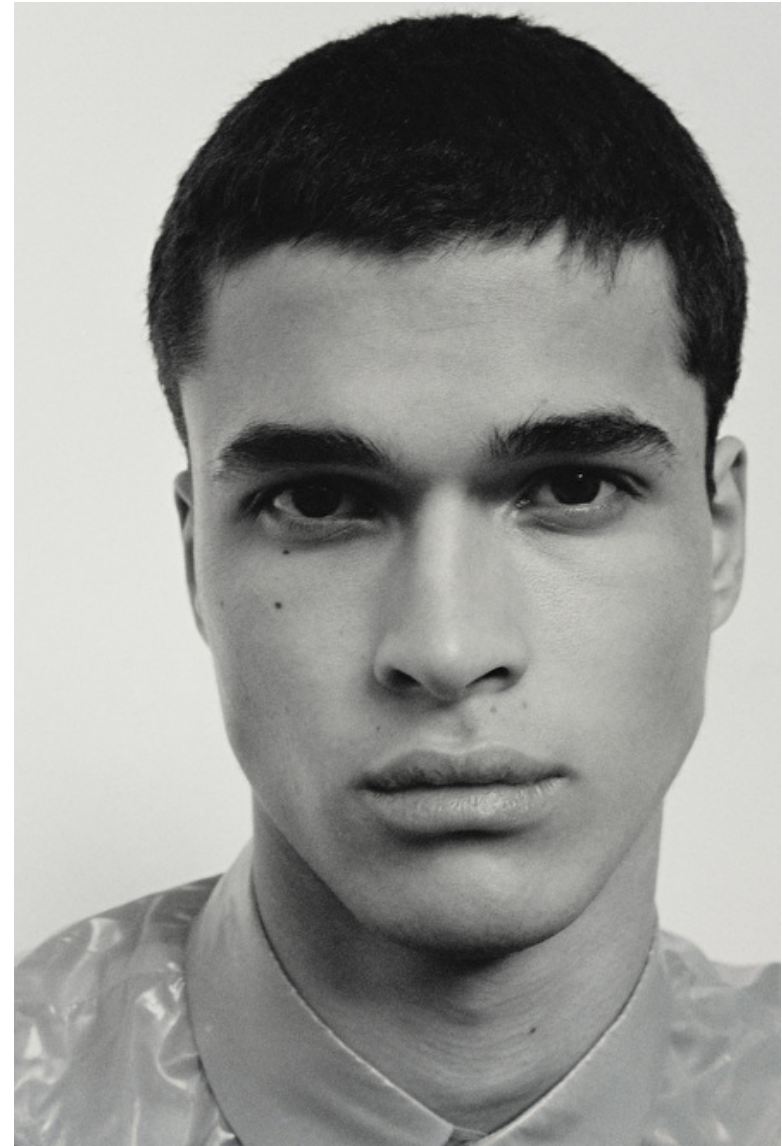

EMILIO DE DUVE

Height 187cm / 6' 1.5"

Chest 89cm / 35"

Waist 70cm / 27.5"

Hips 89cm / 35"

Shoes EU/US/UK 43 / 10.5 / 9

Eyes Brown

Hair Black

Suit size 46cm / 36"

Location BRUXELLES