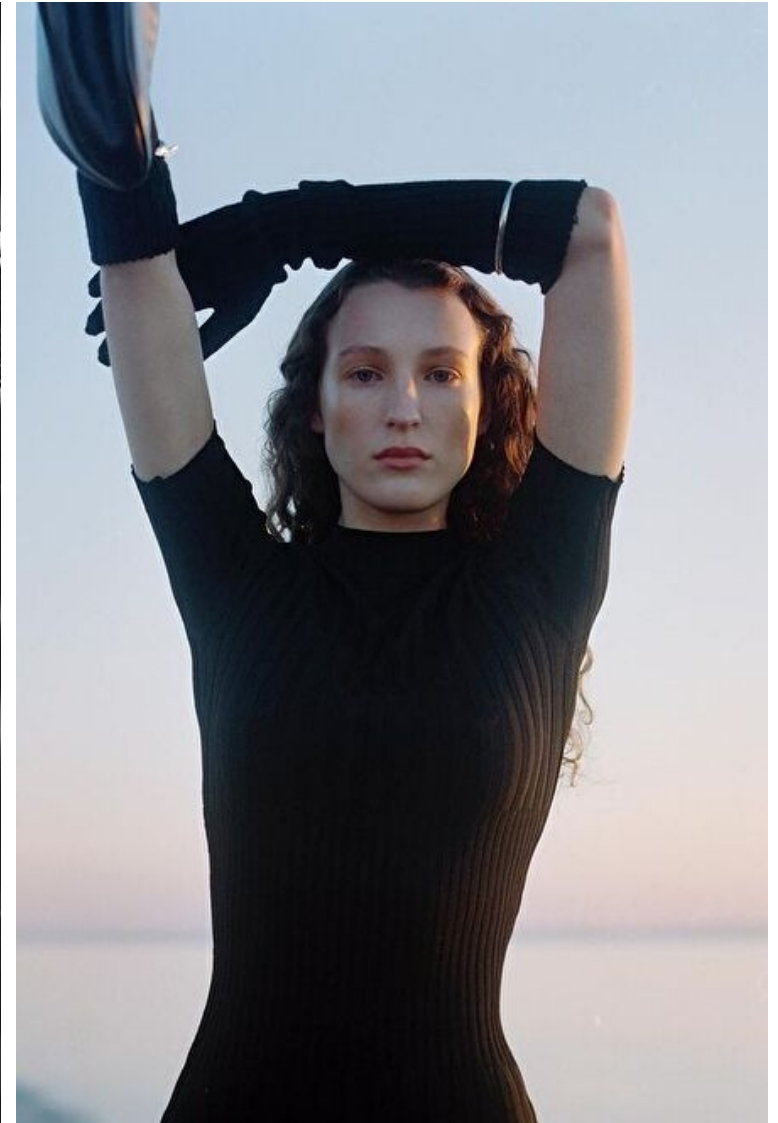

Size EU/US 34 / 4

Bust 79cm / 31"

Waist 60cm / 23.5"

Hips 88cm / 34.5"

Shoes EU/US/UK 40 / 9 / 7

Eyes Blue

Hair Brown

Select