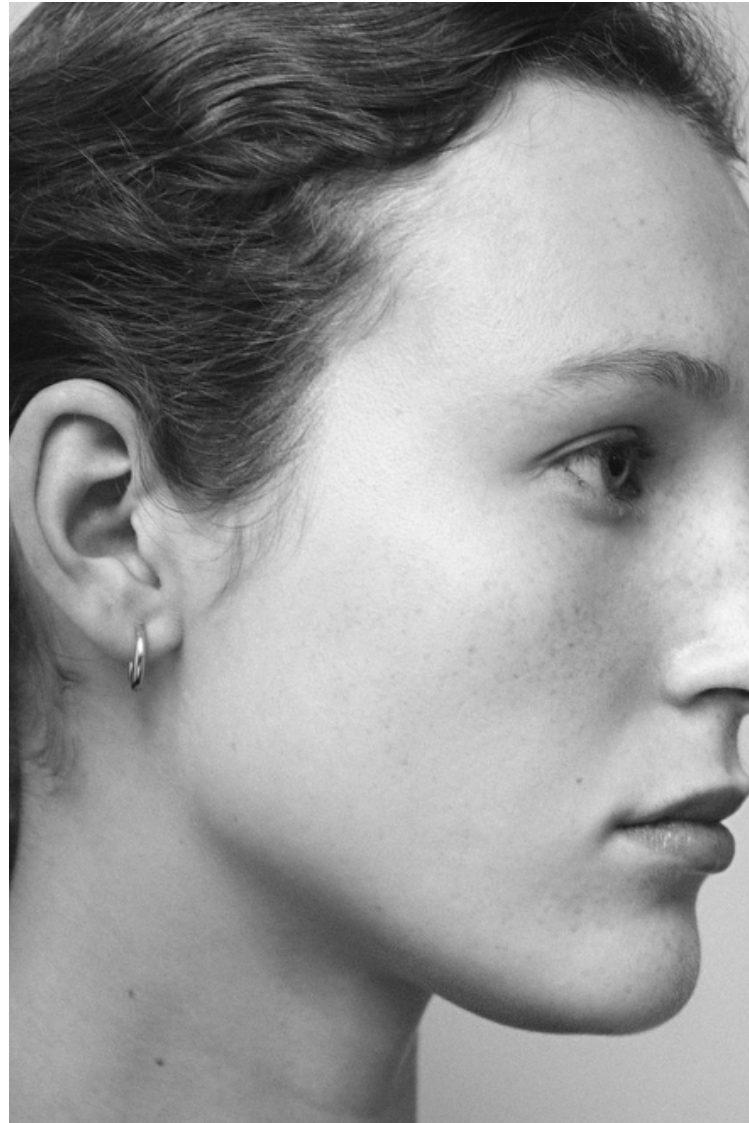

Size EU/US 34 / 4

Bust 79cm / 31"

Waist 60cm / 23.5"

Hips 88cm / 34.5"

Shoes EU/US/UK 40 / 9 / 7

Eyes Blue

Hair Brown

Select