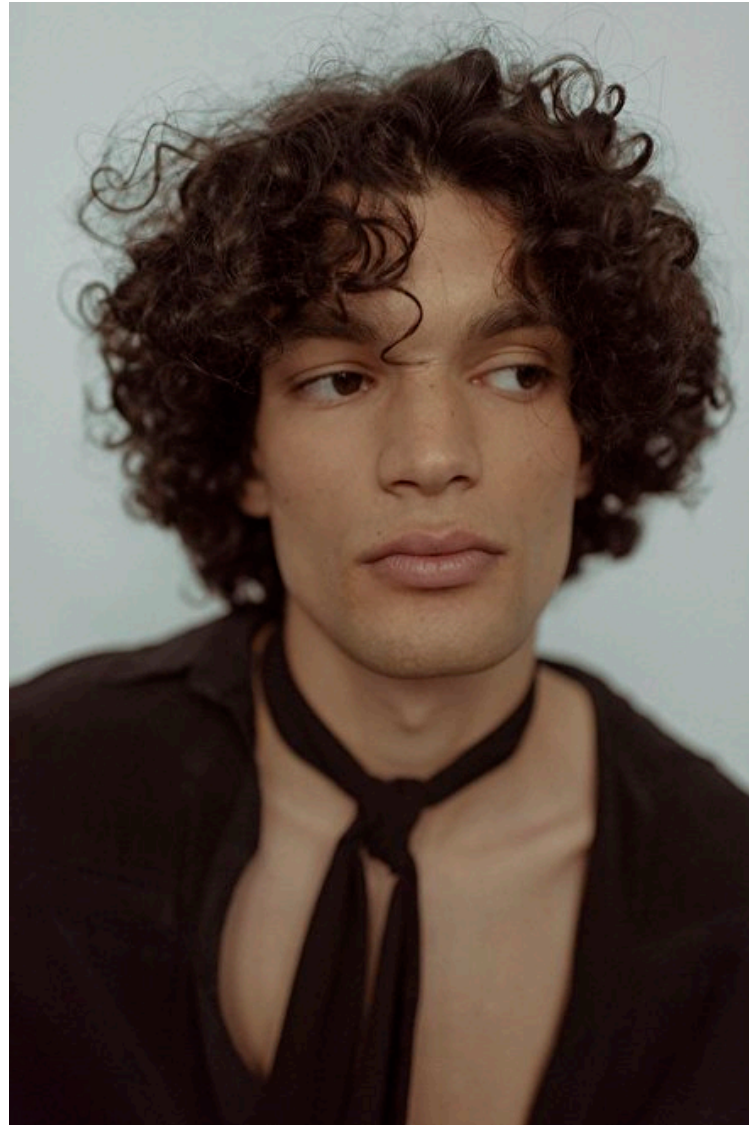

Neck 39cm / 15.5"

Suit size 48cm / 38"

Select

MODEL MANAGEMENT

FABIO EZZAHER

HEIGHT 186CM BUST 95CM WAIST 74CM HIPS 90CM EYES BROWN HAIR BLACK

182 RUE DE RIVOLI, 75001, PARIS
TEL: + 33 (0) 1 40 20 15 15