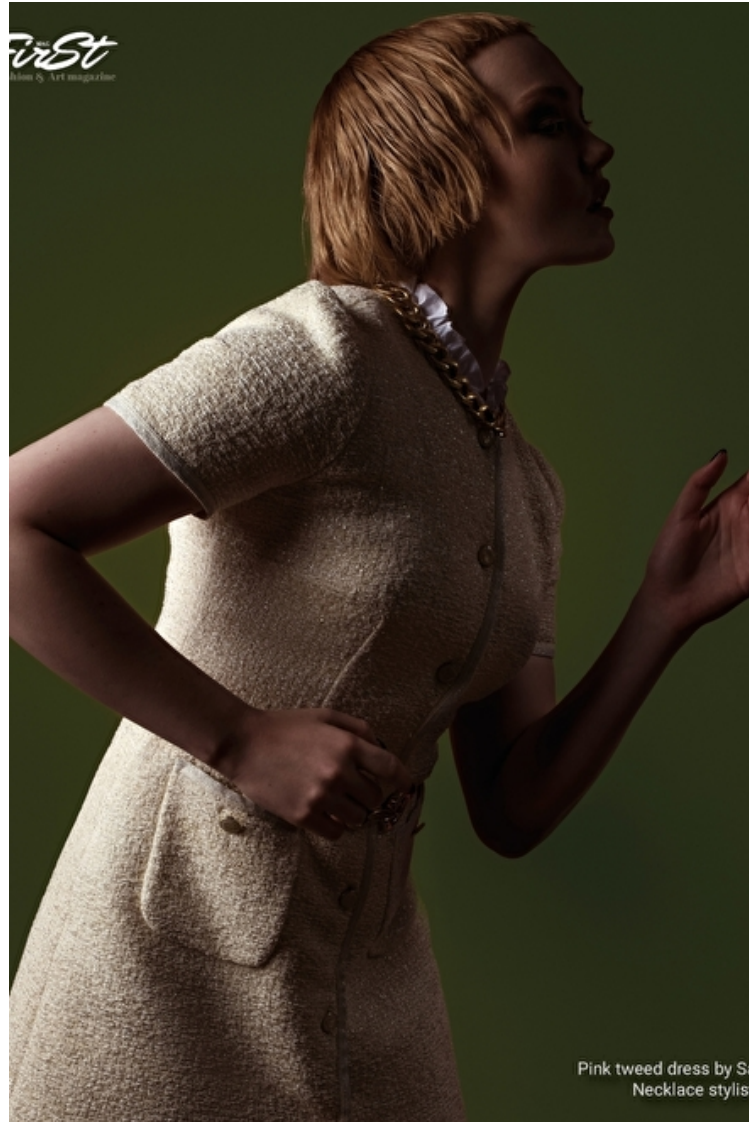

Cup C

Hair length 2