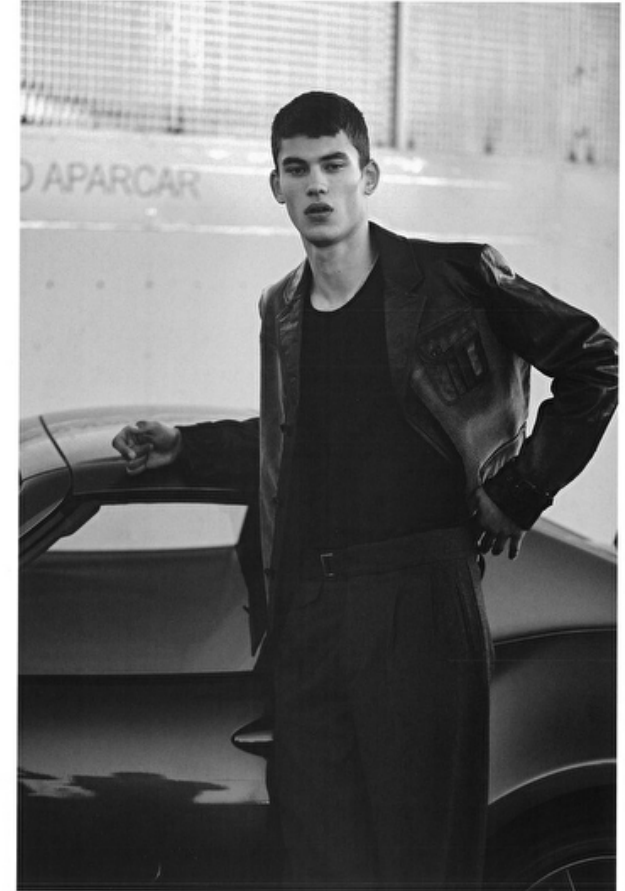

Select

MODEL MANAGEMENT

182 Rue de Rivoli, Paris, 75001, Île-de-France, France

Phone: +33 (0) 1 40 20 15 15 Email: info.paris@selectmodel.com Website: <https://selectmodel.com/>

FINN HAYTON

Height 191cm / 6' 3.0"

Chest 93cm / 36.5"

Hips 95cm / 37.5"

Waist 77cm / 30.5"

Shoes EU/US/UK 44 / 11 / 9.5

Inseam 86cm / 34"

Neck 39cm / 15.5"

Hair Brown

Hair length 4

Eyes Brown

Suit size 48cm / 38"

EN ESTA PÁGINA: chaqueta de **Prada**, pantalón de **Emporio Armani** y camiseta de **Jackey**. El color del coche es Machine Gray, un gris metalizado con una capa de pintura especial para lograr reflejos y profundidad únicos.

EN LA ANTERIOR: gabardina y pantalón de **Burberry**, chaleco y cinturón de **Dior Homme** y zapatos de **Tod's**.