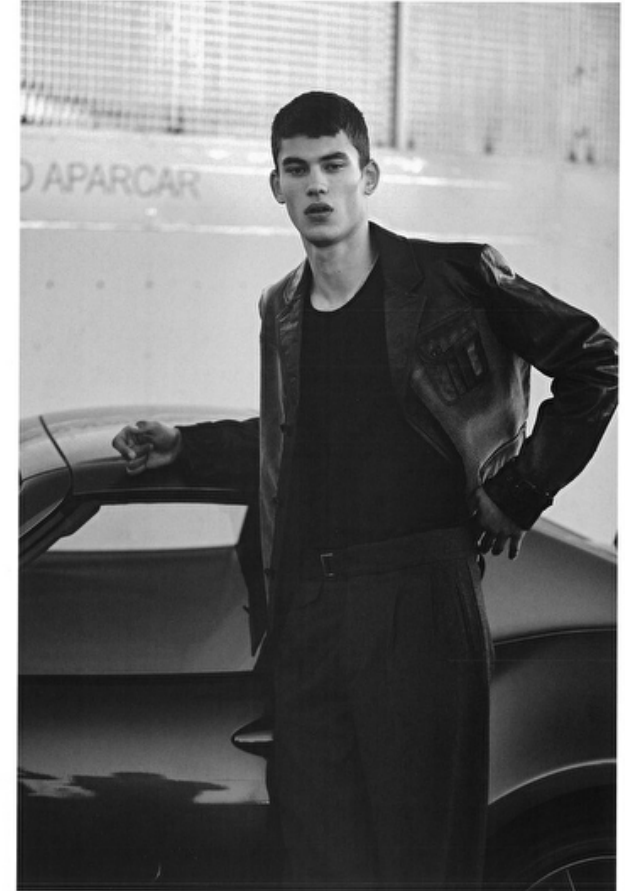

Inseam 86cm / 34"

Neck 39cm / 15.5"

Hair Brown

Hair length 4

Eyes Brown

Suit size 48cm / 38"

Location SOUTH OF FRANCE

EN ESTA PÁGINA: chaqueta de Prada, pantalón de Emporio Armani y camiseta de Jockey. El color del coche es Machine Gray, un gris metalizado con una capa de pintura especial para lograr reflejos y profundidad únicos.