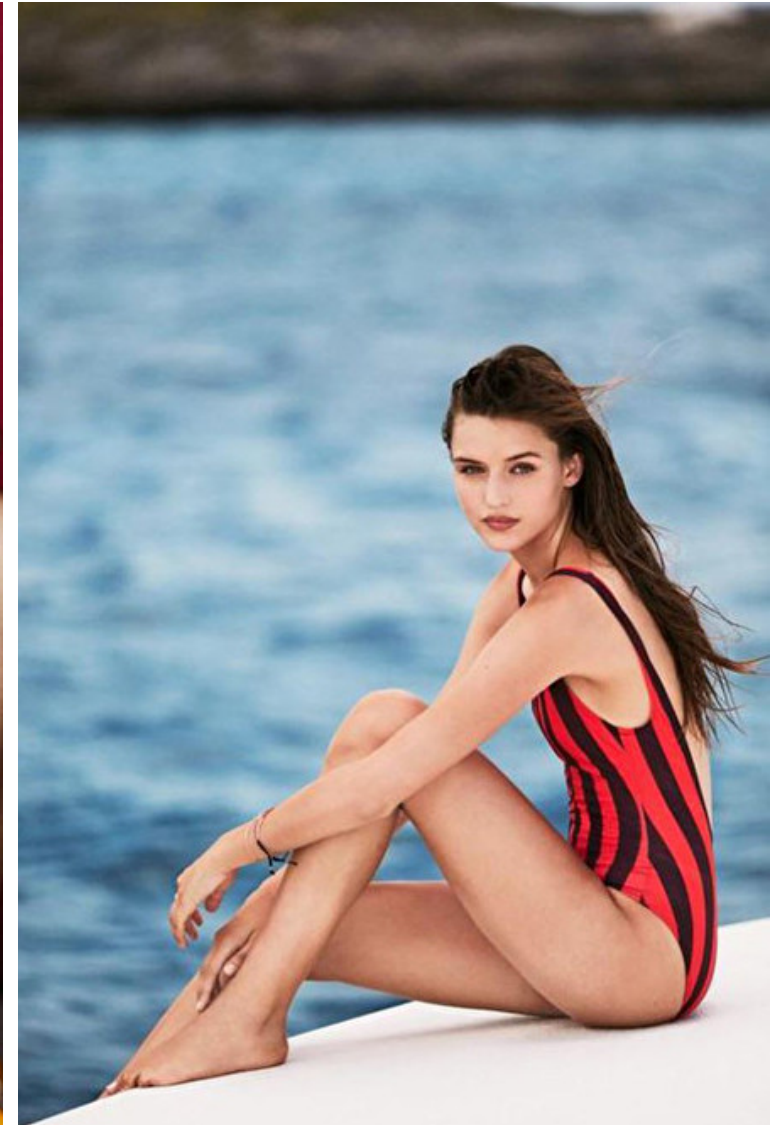

Height 177cm / 5' 9.5"

Bust 86cm / 34"

Hips 90cm / 35.5"

Waist 62cm / 24.5"

Shoes EU/US/UK 39 / 8 / 6

Size EU/US 34 / 4

Hair Brown

Eyes Blue green