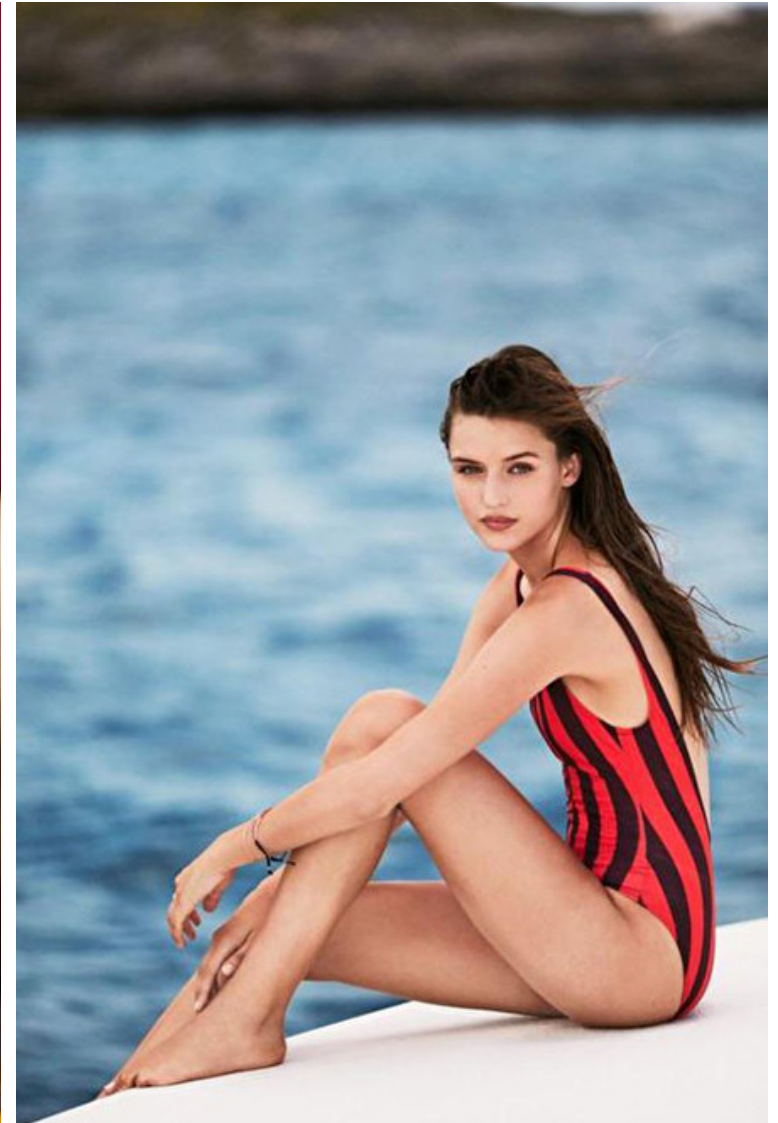

Height 177cm / 5' 9.5"

Bust 86cm / 34"

Hips 90cm / 35.5"

Waist 62cm / 24.5"

Shoes EU/US/UK 39 / 8 / 6

Size EU/US 34 / 4

Hair Brown

Eyes Blue green