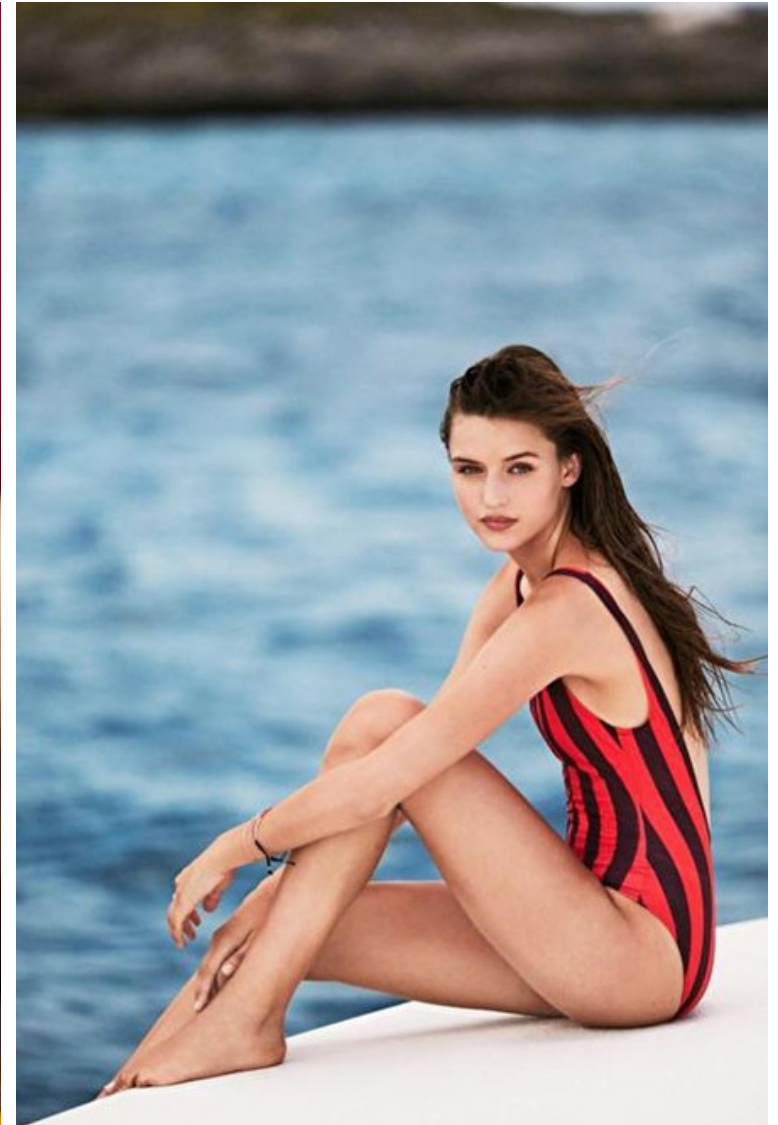

Height 177cm / 5' 9.5"

Bust 86cm / 34"

Hips 90cm / 35.5"

Waist 62cm / 24.5"

Shoes EU/US/UK 39 / 8 / 6

Size EU/US 34 / 4

Hair Brown

Eyes Blue green