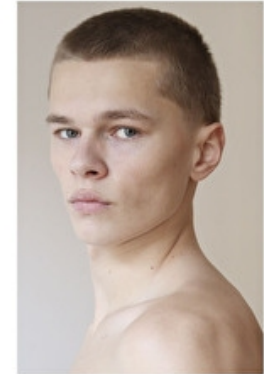

MODEL MANAGEMENT

GABRIEL NOAH

HEIGHT 187CM BUST 88CM WAIST 73CM HIPS 89CM EYES BLUE HAIR BLOND

182 RUE DE RIVOLI 75001, PARIS
TEL : +33 (0) 1 40 20 15 15