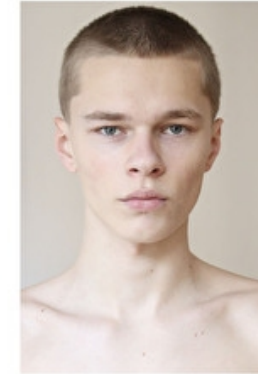

Chest 88cm / 34.5"

Waist 73cm / 28.5"

Hips 89cm / 35"

Shoes EU/US/UK 45 / 12 / 10.5

Eyes Blue

Hair Blond

Suit size 48cm / 38"

Select

MODEL MANAGEMENT

GABRIEL NOAH

HEIGHT 187CM BUST 88CM WAIST 73CM HIPS 89CM EYES BLUE HAIR BLOND

182 RUE DE RIVOLI 75001, PARIS
TEL : +33 (0) 1 40 20 15 15