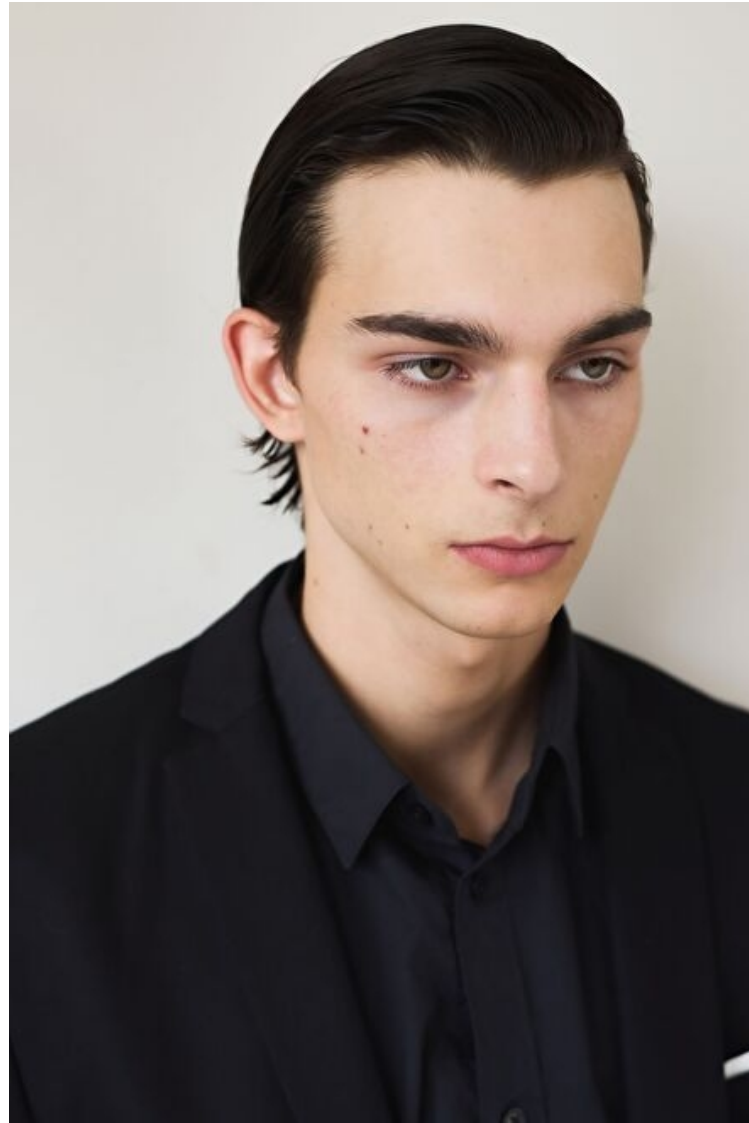

GUSTAV FRIPPIAT

Height 187cm / 6' 1.5"

Chest 94cm / 37"

Waist 71cm / 28"

Hips 92cm / 36"

Shoes EU/US/UK 45 / 12 / 10.5

Eyes Green brown

Hair Brown

Suit size 48cm / 38"

GUSTAV FRIPPIAT

Height 187cm / 6' 1.5"

Chest 94cm / 37"

Waist 71cm / 28"

Hips 92cm / 36"

Shoes EU/US/UK 45 / 12 / 10.5

Eyes Green brown