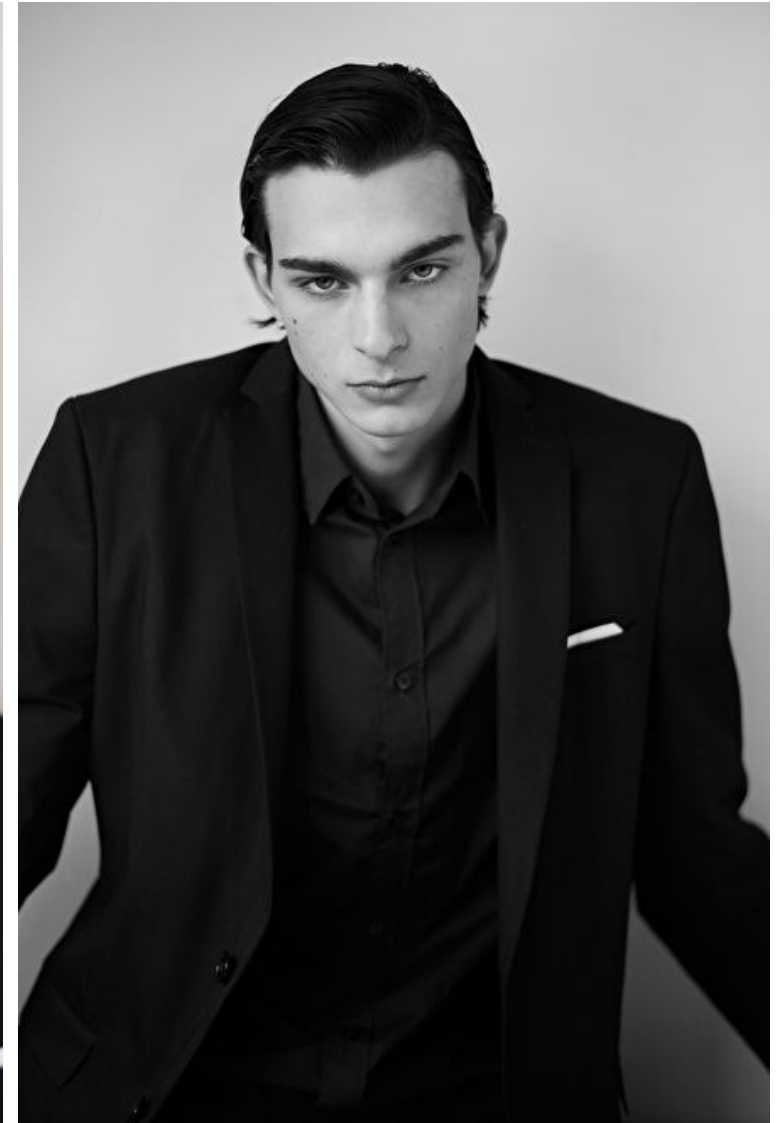

GUSTAV FRIPPIAT

Height 187cm / 6' 1.5"

Chest 94cm / 37"

Waist 71cm / 28"

Hips 92cm / 36"

Shoes EU/US/UK 45 / 12 / 10.5

Eyes Green brown

Hair Brown

Suit size 48cm / 38"

GUSTAV FRIPPIAT

Height 187cm / 6' 1.5"

Chest 94cm / 37"

Waist 71cm / 28"

Hips 92cm / 36"

Shoes EU/US/UK 45 / 12 / 10.5

Eyes Green brown