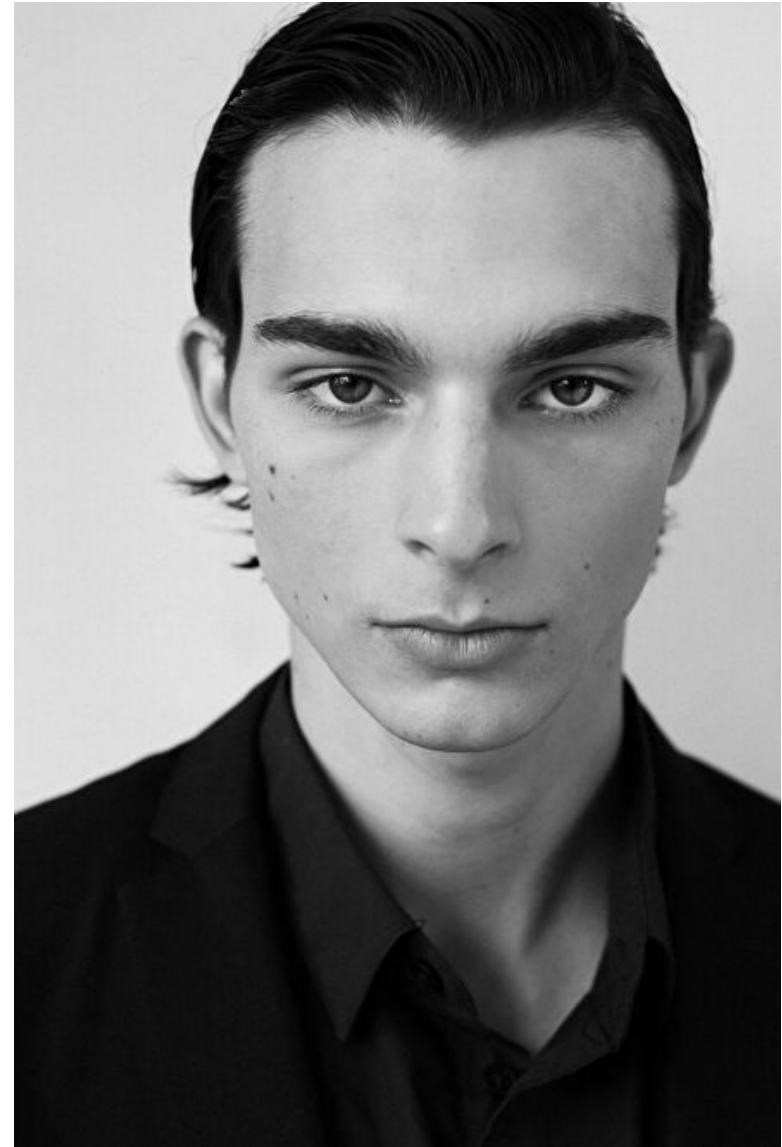

GUSTAV FRIPPIAT

Height 187cm / 6' 1.5"

Chest 94cm / 37"

Waist 71cm / 28"

Hips 92cm / 36"

Shoes EU/US/UK 45 / 12 / 10.5

Eyes Green brown

Hair Brown

Suit size 48cm / 38"

GUSTAV FRIPPIAT

Height 187cm / 6' 1.5"

Chest 94cm / 37"

Waist 71cm / 28"

Hips 92cm / 36"

Shoes EU/US/UK 45 / 12 / 10.5

Eyes Green brown