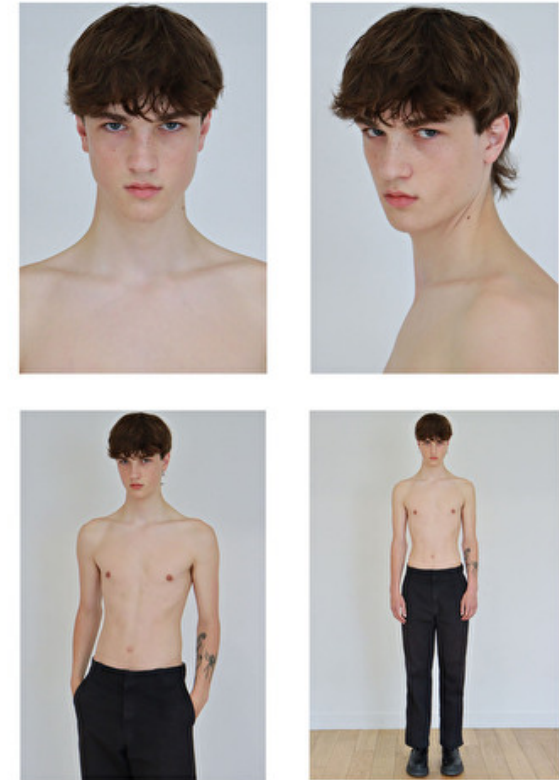

Chest 87cm / 34.5"

Waist 73cm / 28.5"

Hips 89cm / 35"

Shoes EU/US/UK 46 / 12.5 / 11

Eyes Blue green

Hair Blond

Suit size 46cm / 36"

Select

MODEL MANAGEMENT

HARVEY PHELAN

HEIGHT 189CM BUST 87CM WAIST 73CM HIPS 89CM EYES BLUE HAIR BLOND

182 RUE DE RIVOLI, 75001, PARIS
TEL: + 33 (0) 1 40 20 15 15