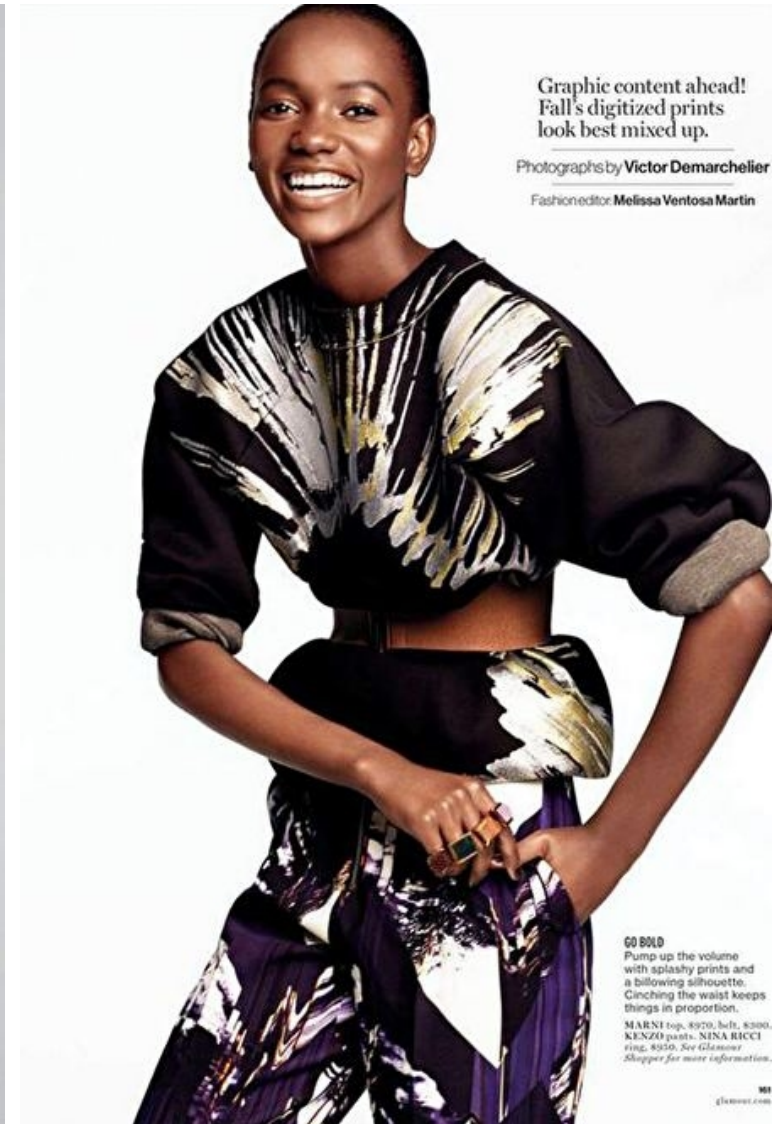

## Herieth Paul

Height 180cm / 5' 11.0"

Bust 76cm / 30"

Waist 58cm / 23"

Hips 84cm / 33"

Shoes EU/US/UK 40 / 9 / 7

Eyes Dark brown

Hair Black