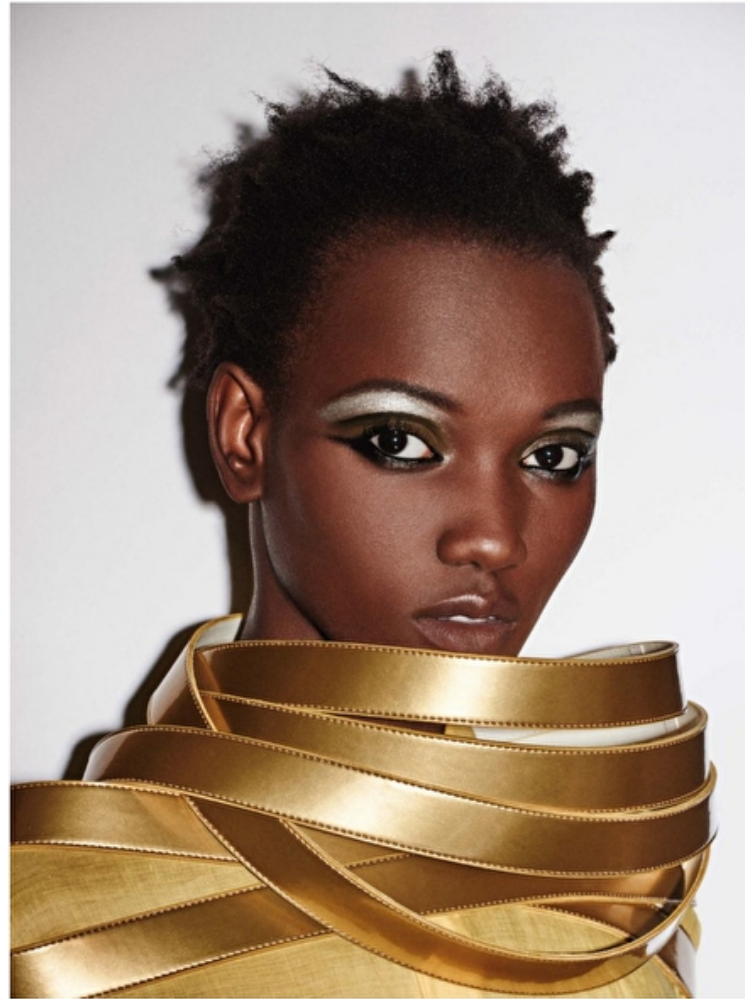

**JUNYA WATANABE** gehört zu den exzentrischesten Designern der Pariser Modesezene. Diesmal widmete sich der Japaner den Kulturen Afrikas und griff beispielsweise die Halsreife der Massai auf. Dabei verzichtet er zugunsten eines monochromen Goldtons auf die bunten Farben und Muster der Vorlagen. Wadenlanges Kleid aus Ramie, um 1025 €. BEAUTY-TIPP Lidschatten „Dior Addict Fluid Shadow“ in „Magnet“ und „Eclipse“ sowie Mascara „Diorshow Pro Black“ von **DIOR**.