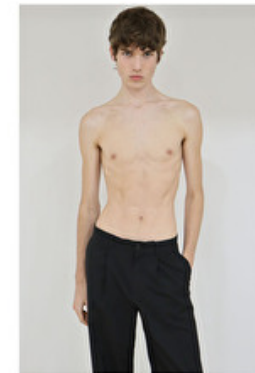

Chest 87cm / 34.5"

Waist 67cm / 26.5"

Hips 90cm / 35.5"

Shoes EU/US/UK 45.5 / 12.5 /
10.5

Eyes Green

Hair Brown

Suit size 48cm / 38"

Select

MODEL MANAGEMENT

HUGH FOSTER

HEIGHT 190CM BUST 87CM WAIST 67CM HIPS 90CM EYES GREEN HAIR BROWN

182 RUE DE RIVOLI, 75001, PARIS
TEL: + 33 (0) 1 40 20 15 15