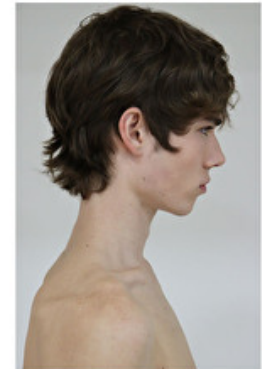

Chest 87cm / 34.5"

Waist 67cm / 26.5"

Hips 90cm / 35.5"

Shoes EU/US/UK 45.5 / 12.5 /
10.5

Eyes Green

Hair Brown

Suit size 48cm / 38"

Select

MODEL MANAGEMENT

HUGH FOSTER

HEIGHT 190CM BUST 87CM WAIST 67CM HIPS 90CM EYES GREEN HAIR BROWN

182 RUE DE RIVOLI, 75001, PARIS
TEL: + 33 (0) 1 40 20 15 15