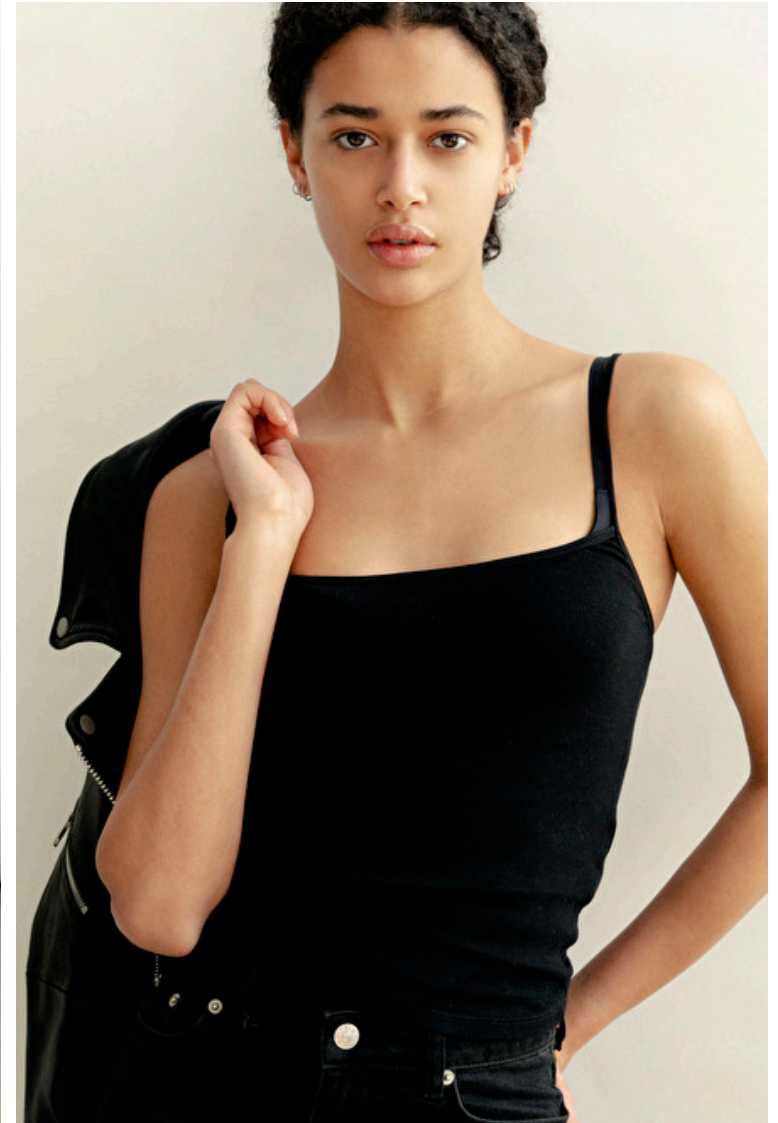

IMAN PERERA

Height 174cm / 5' 8.5"

Bust 77cm / 30.5"

Hips 86cm / 34"

Waist 59cm / 23"

Shoes EU/US/UK 39 / 8 / 6

Size EU/US 34 / 4

Hair Brown

Eyes Brown

Cup A/B