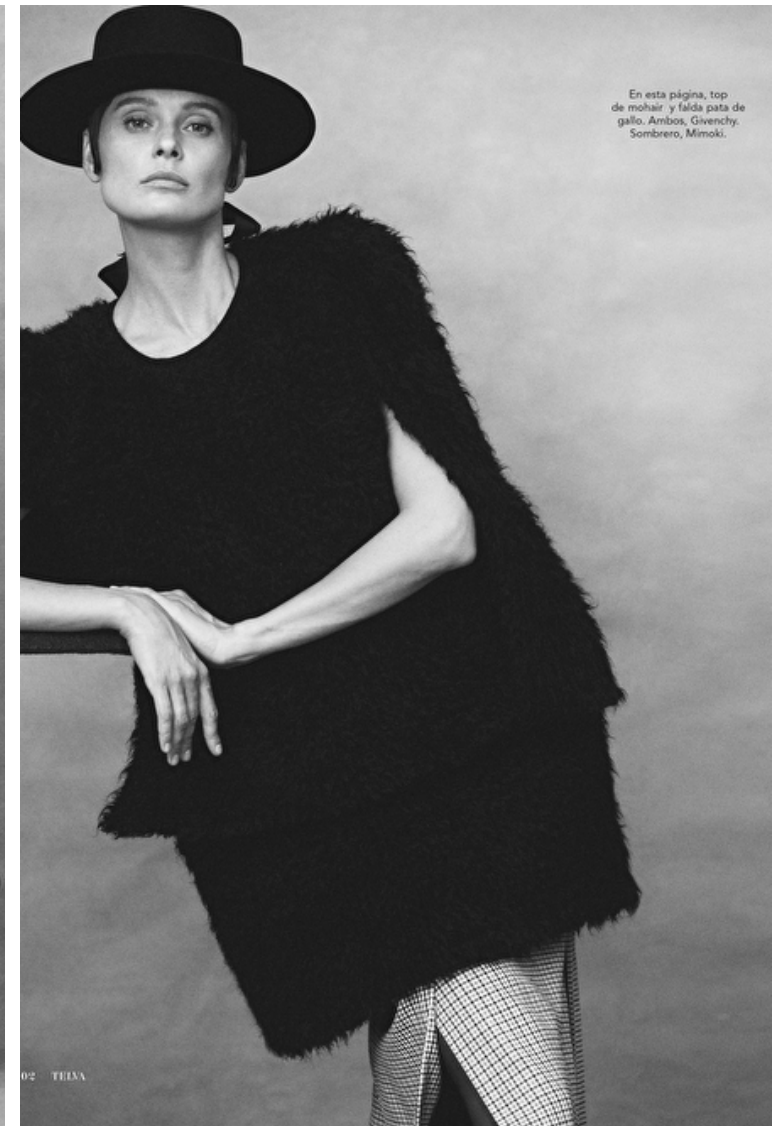

Height 177cm / 5' 9.5"

Size EU/US 34 / 4

Bust 81cm / 32"

Waist 57cm / 22.5"

Hips 89cm / 35"

Shoes EU/US/UK 39 / 8 / 6

Eyes Blue

Hair Dark blond