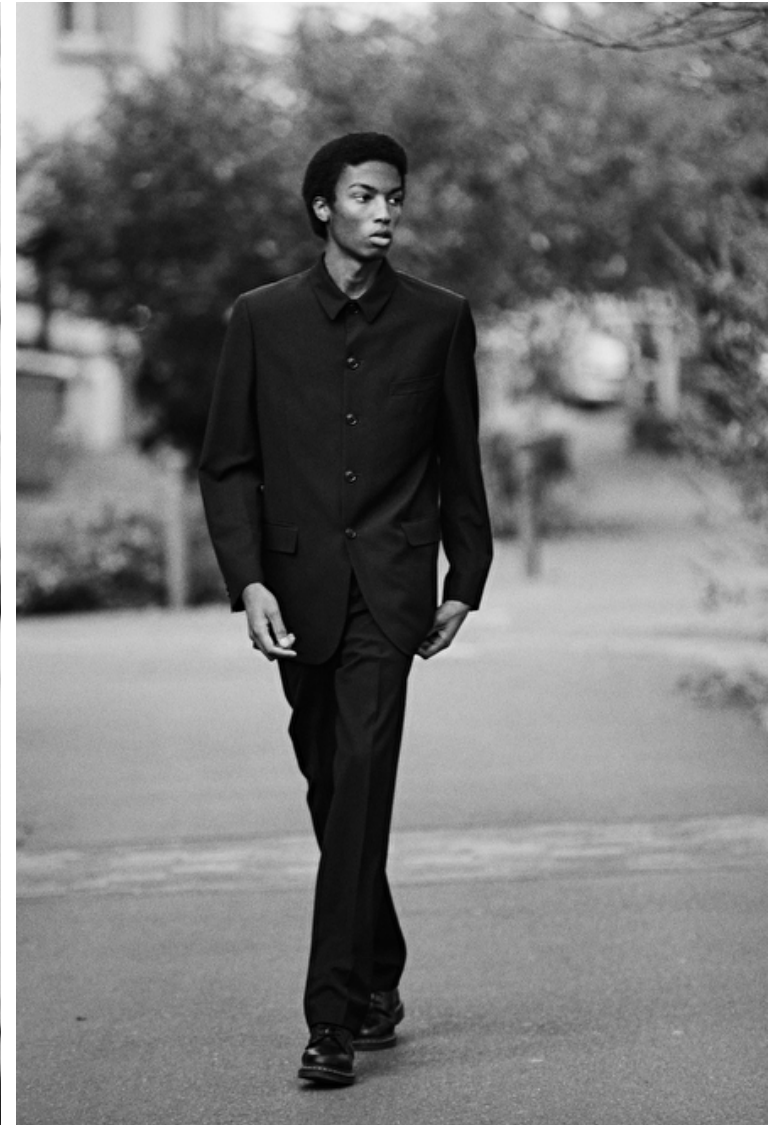

Chest 85cm / 33.5"

Waist 74cm / 29"

Hips 92cm / 36"

Shoes EU/US/UK 46 / 12.5 / 11

Eyes Black

Hair Black

Suit size 46cm / 36"

ISMAEL MBAYE