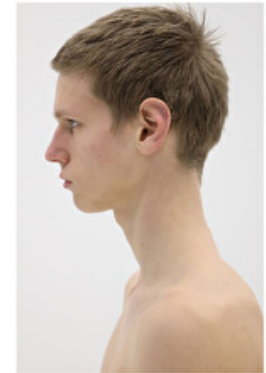

JAKOB MAHLO

Height 187cm / 6' 1.5"

Chest 88cm / 34.5"

Waist 72cm / 28.5"

Hips 87cm / 34.5"

Shoes EU/US/UK 45 / 12 / 10.5

Eyes Blue

Hair Blond

Height 187cm / 6' 1.5"

Chest 88cm / 34.5"

Waist 72cm / 28.5"

Hips 87cm / 34.5"

Shoes EU/US/UK 45 / 12 / 10.5

Eyes Blue

Hair Blond

Suit size 46cm / 36"

Select

MODEL MANAGEMENT

JAKOB MAHLO

HEIGHT 187CM BUST 88CM WAIST 69CM HIPS 87CM EYES BLUE HAIR BLOND

182 RUE DE RIVOLI, 75001, PARIS
TEL: + 33 (0) 1 40 20 15 15