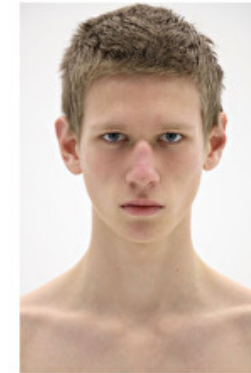

JAKOB MAHLO

Height 187cm / 6' 1.5"

Chest 88cm / 34.5"

Waist 72cm / 28.5"

Hips 87cm / 34.5"

Shoes EU/US/UK 45 / 12 / 10.5

Eyes Blue

Hair Blond

Height 187cm / 6' 1.5"

Chest 88cm / 34.5"

Waist 72cm / 28.5"

Hips 87cm / 34.5"

Shoes EU/US/UK 45 / 12 / 10.5

Eyes Blue

Hair Blond

Suit size 46cm / 36"

Select

MODEL MANAGEMENT

JAKOB MAHLO

HEIGHT 187CM BUST 88CM WAIST 69CM HIPS 87CM EYES BLUE HAIR BLOND

182 RUE DE RIVOLI, 75001, PARIS
TEL: + 33 (0) 1 40 20 15 15