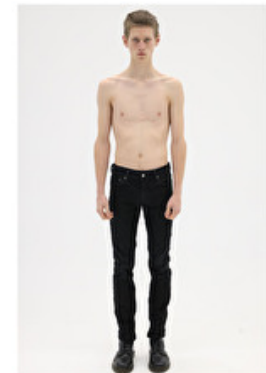

JAKOB MAHLO

Height 187cm / 6' 1.5"

Chest 88cm / 34.5"

Waist 72cm / 28.5"

Hips 87cm / 34.5"

Shoes EU/US/UK 45 / 12 / 10.5

Eyes Blue

Hair Blond

Height 187cm / 6' 1.5"

Chest 88cm / 34.5"

Waist 72cm / 28.5"

Hips 87cm / 34.5"

Shoes EU/US/UK 45 / 12 / 10.5

Eyes Blue

Hair Blond

Suit size 46cm / 36"

Select

MODEL MANAGEMENT

JAKOB MAHLO

HEIGHT 187CM BUST 88CM WAIST 69CM HIPS 87CM EYES BLUE HAIR BLOND

182 RUE DE RIVOLI, 75001, PARIS
TEL: + 33 (0) 1 40 20 15 15