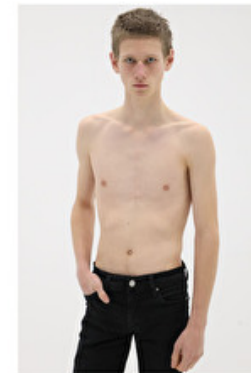

JAKOB MAHLO

Height 187cm / 6' 1.5"

Chest 88cm / 34.5"

Waist 72cm / 28.5"

Hips 87cm / 34.5"

Shoes EU/US/UK 45 / 12 / 10.5

Eyes Blue

Hair Blond

Height 187cm / 6' 1.5"

Chest 88cm / 34.5"

Waist 72cm / 28.5"

Hips 87cm / 34.5"

Shoes EU/US/UK 45 / 12 / 10.5

Eyes Blue

Hair Blond

Suit size 46cm / 36"

Select

MODEL MANAGEMENT

JAKOB MAHLO

HEIGHT 187CM BUST 88CM WAIST 69CM HIPS 87CM EYES BLUE HAIR BLOND

182 RUE DE RIVOLI, 75001, PARIS
TEL: + 33 (0) 1 40 20 15 15