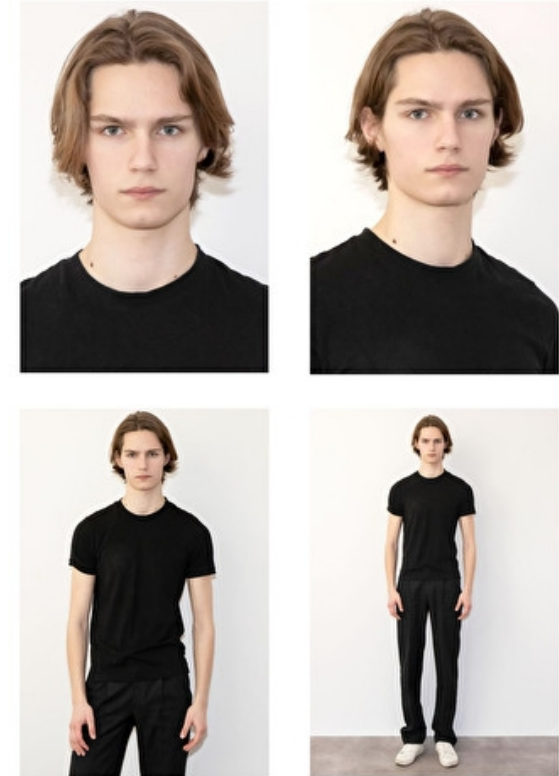

Suit size 48cm / 38"

Location Belfast

Select

MODEL MANAGEMENT

JAMES MOODY

HEIGHT 189CM BUST 94CM WAIST 79CM HIPS 95CM EYES BLUE HAIR BLOND

182 RUE DE RIVOLI 75001, PARIS
TEL : +33 (0) 1 40 20 15 15