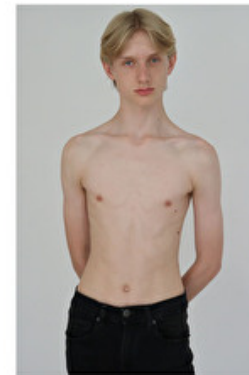

Chest 80cm / 31.5"

Waist 68cm / 27"

Hips 89cm / 35"

Shoes EU/US/UK 44 / 11 / 9.5

Eyes Blue

Hair Blond

Suit size 46cm / 36"

Select

MODEL MANAGEMENT

JAMIE SCHIEK

HEIGHT 187CM BUST 80CM WAIST 68CM HIPS 89CM EYES BLUE HAIR BLOND

182 RUE DE RIVOLI, 75001, PARIS
TEL: + 33 (0) 1 40 20 15 15