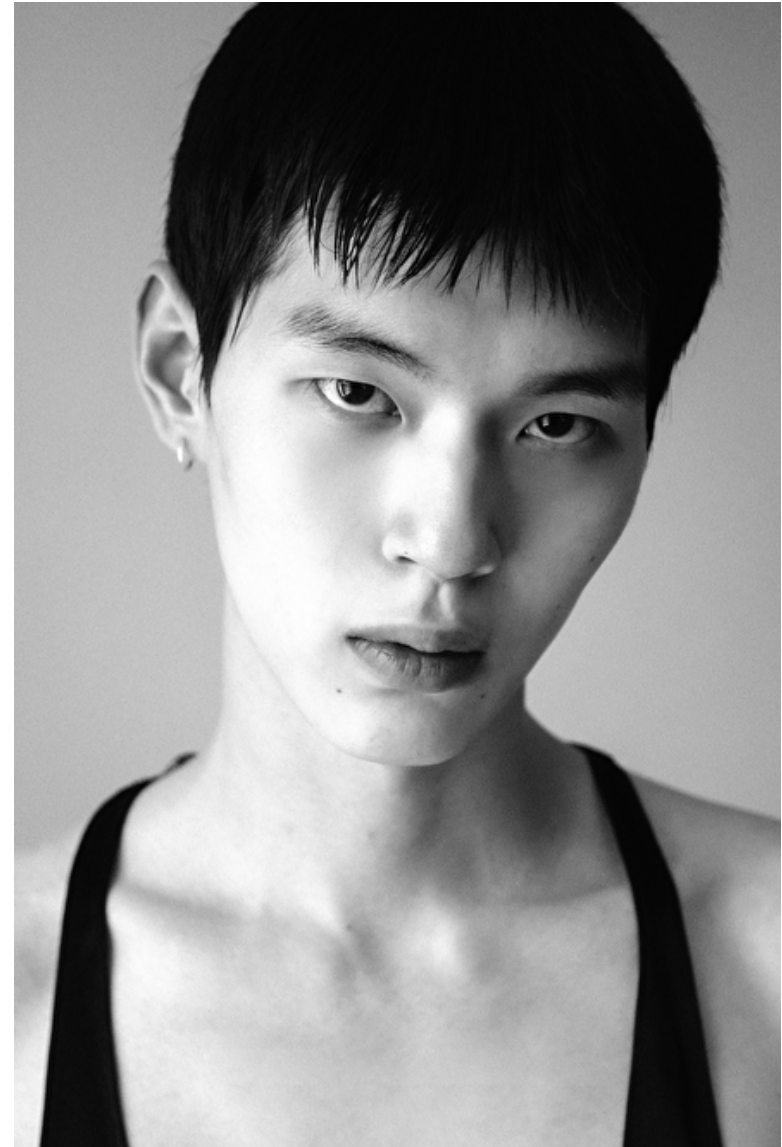

JIHO KIM

Height 190cm / 6' 3.0"

Chest 86cm / 34"

Waist 67cm / 26.5"

Hips 88cm / 34.5"

Shoes EU/US/UK 43 / 10.5 / 9

Eyes Brown

Hair Black

Suit size 46cm / 36"