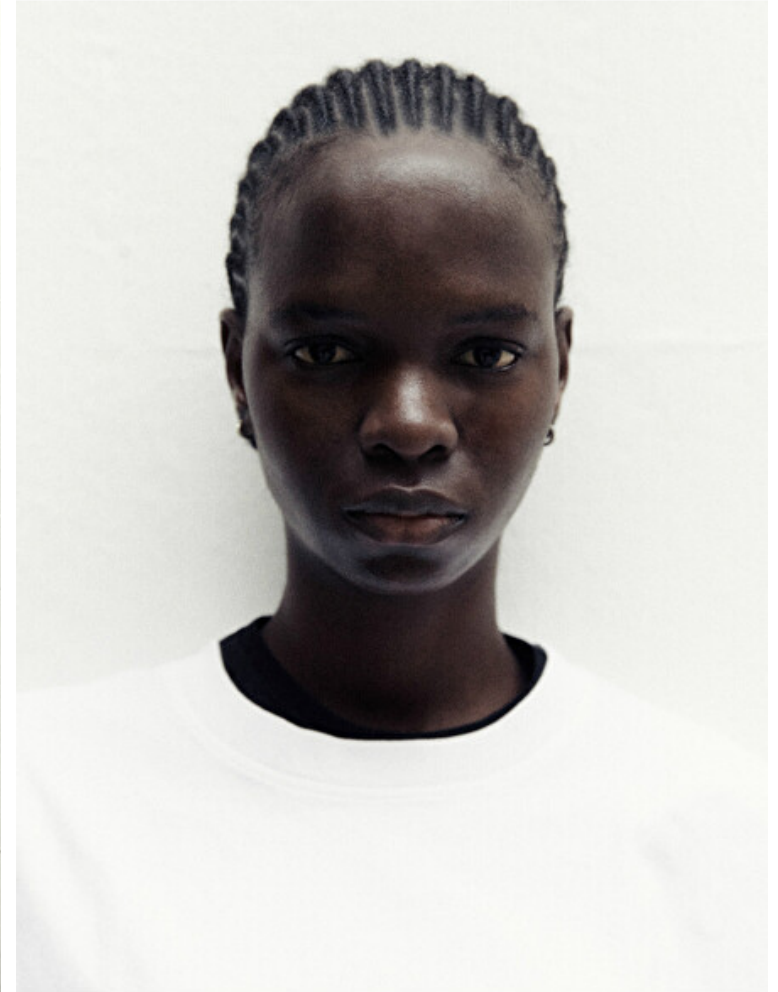

## Judith ONAH

Height 179cm / 5' 10.5"

Bust 79cm / 31"

Waist 58cm / 23"

Hips 86cm / 34"

Shoes EU/US/UK 41 / 9.5 / 8

Eyes Black

Hair Black