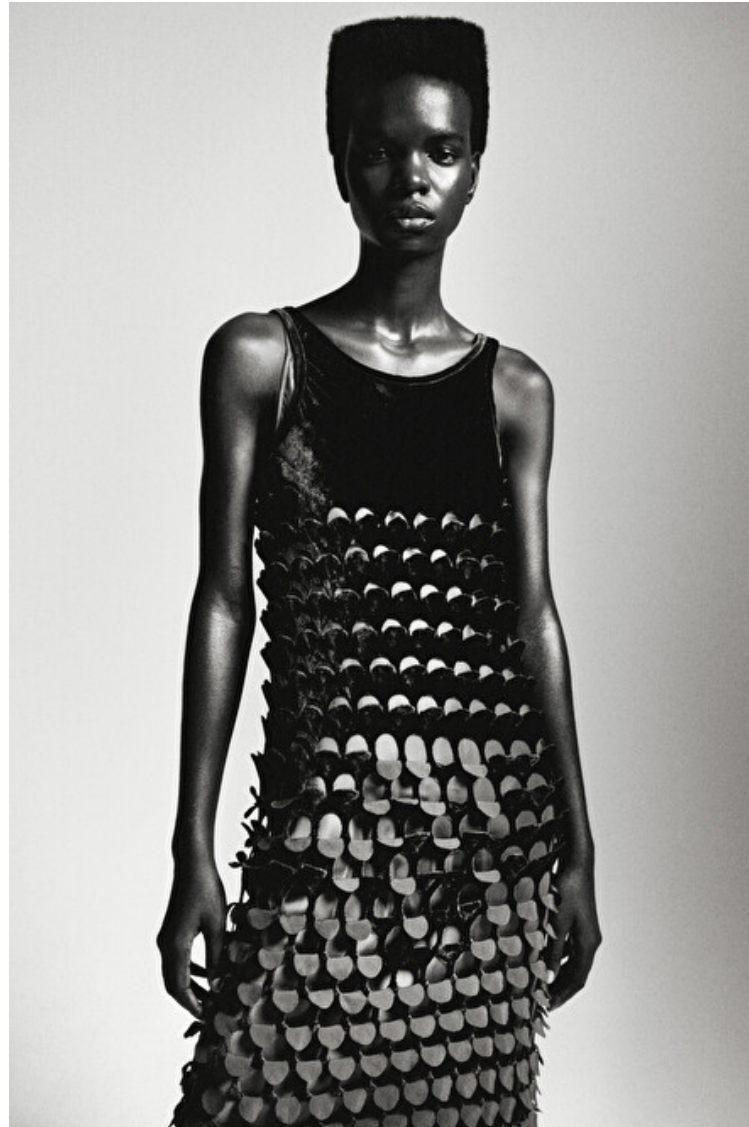

## Judith ONAH

Height 179cm / 5' 10.5"

Bust 79cm / 31"

Waist 58cm / 23"

Hips 86cm / 34"

Shoes EU/US/UK 41 / 9.5 / 8

Eyes Black

Hair Black