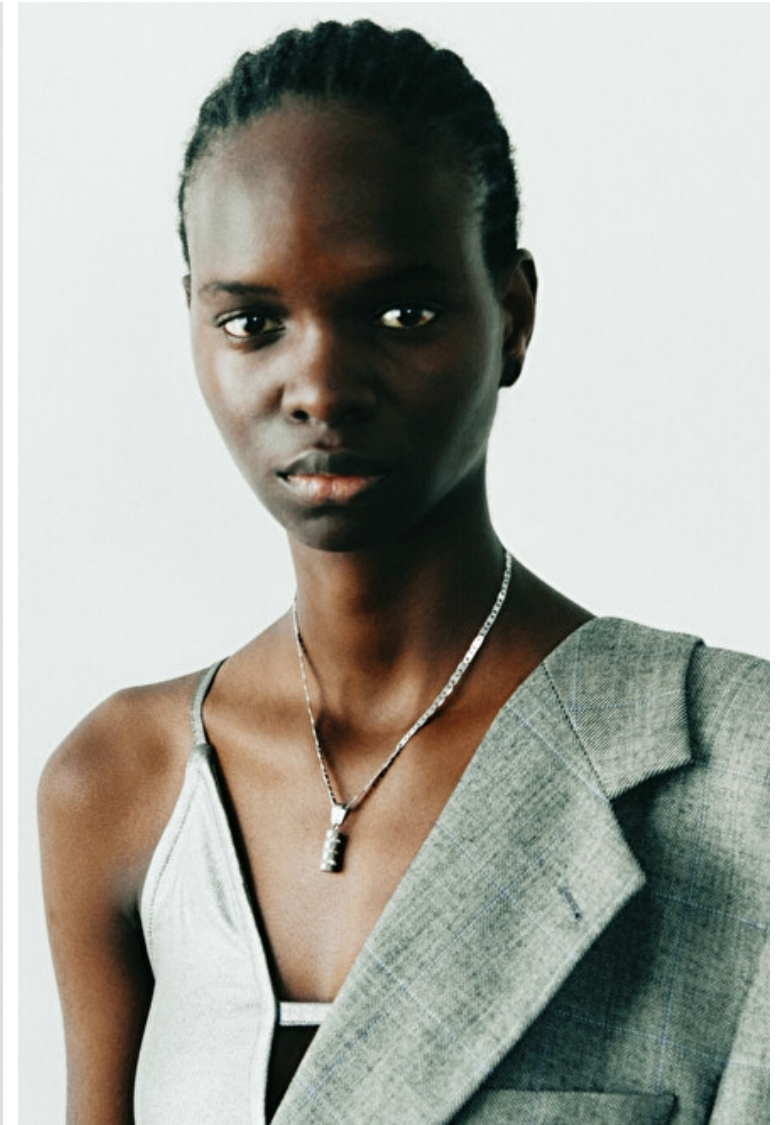

## Judith ONAH

Height 179cm / 5' 10.5"

Bust 79cm / 31"

Waist 58cm / 23"

Hips 86cm / 34"

Shoes EU/US/UK 41 / 9.5 / 8

Eyes Black

Hair Black