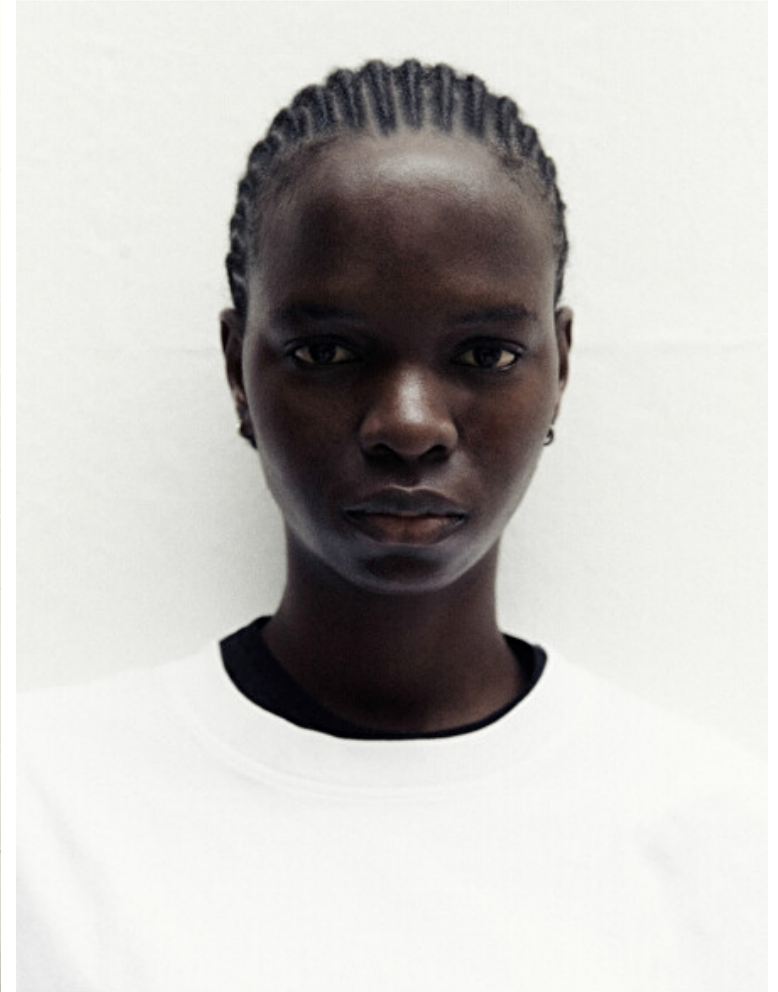

## Judith ONAH

Height 179cm / 5' 10.5"

Bust 79cm / 31"

Waist 58cm / 23"

Hips 86cm / 34"

Shoes EU/US/UK 41 / 9.5 / 8

Eyes Black

Hair Black