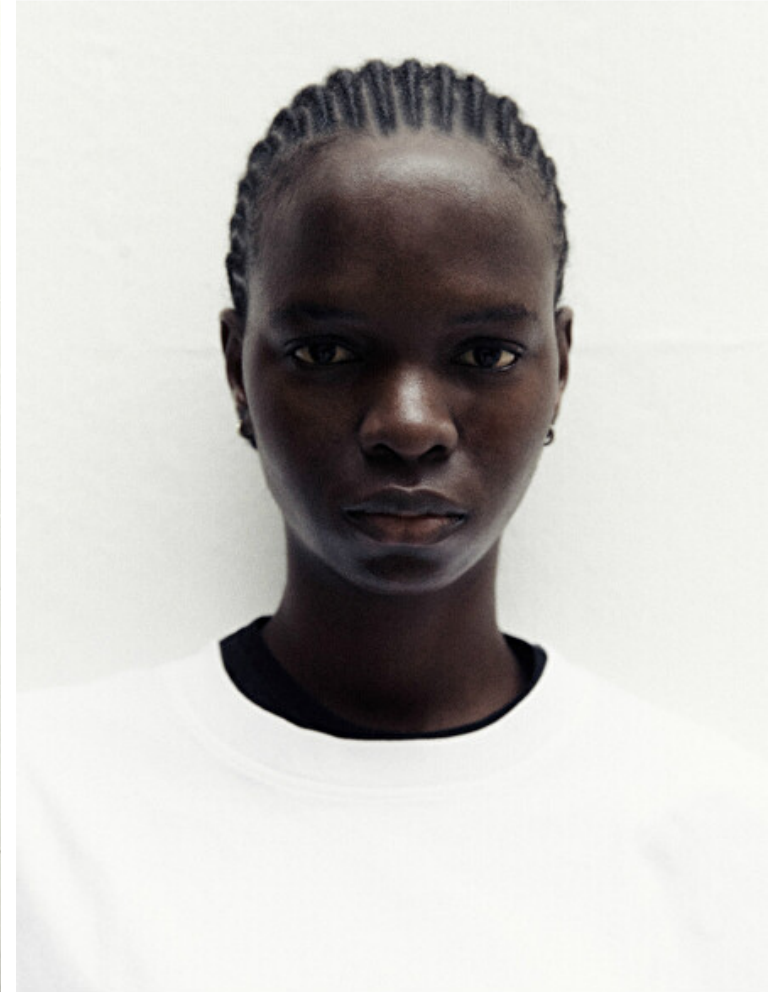

Judith ONAH

Height 179cm / 5' 10.5"

Bust 79cm / 31"

Waist 58cm / 23"

Hips 86cm / 34"

Shoes EU/US/UK 41 / 9.5 / 8

Eyes Black

Hair Black