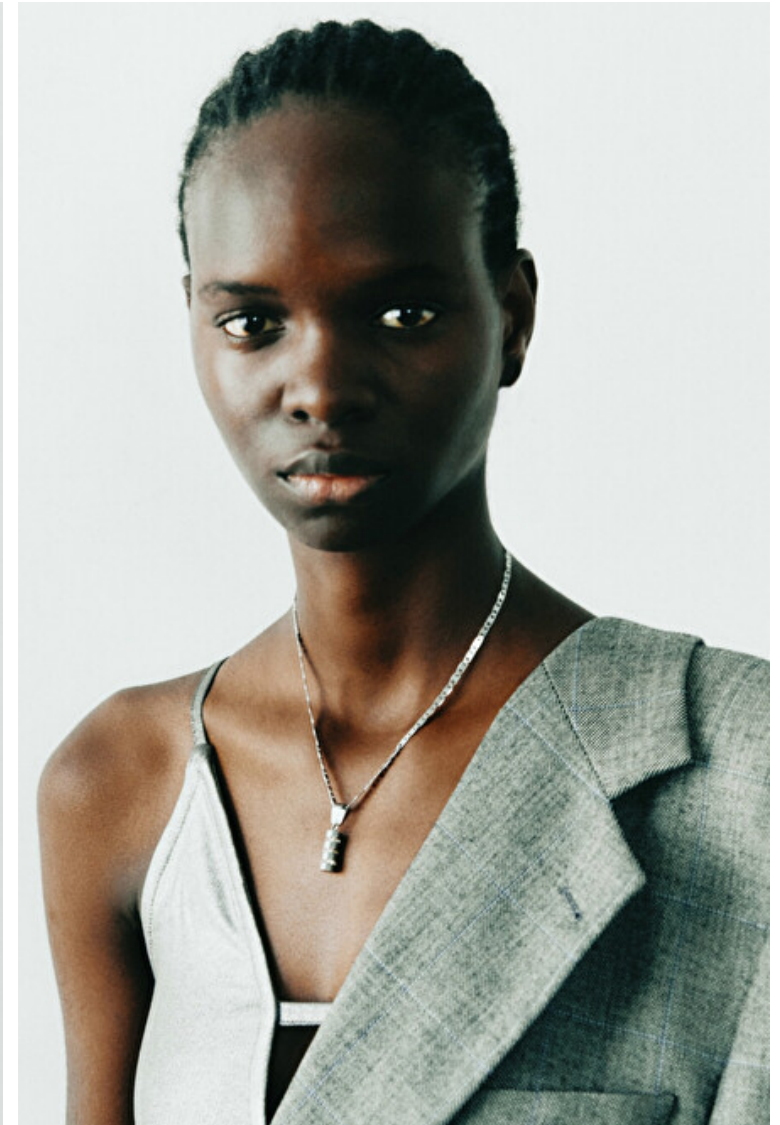

## Judith ONAH

Height 179cm / 5' 10.5"

Bust 79cm / 31"

Waist 58cm / 23"

Hips 86cm / 34"

Shoes EU/US/UK 41 / 9.5 / 8

Eyes Black

Hair Black