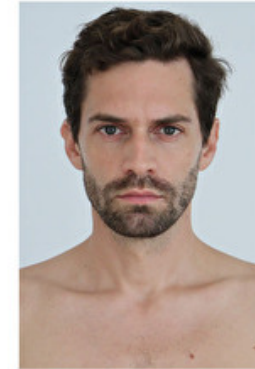

Chest 96cm / 38"

Waist 76cm / 30"

Hips 93cm / 36.5"

Shoes EU/US/UK 45 / 12 / 10.5

Hair Brown

Eyes Green

Suit size 48cm / 38"

JULIEN BALESTIER

Height 187cm / 6' 1.5"

Chest 96cm / 38"

Waist 76cm / 30"

Hips 93cm / 36.5"

Shoes EU/US/UK 45 / 12 / 10.5

Hair Brown

Eyes Green

Suit size 48cm / 38"

Select

MODEL MANAGEMENT

JULIEN BALESTIER

HEIGHT 187CM BUST 96CM WAIST 76CM HIPS 93CM EYES GREEN HAIR BROWN

182 RUE DE RIVOLI, 75001, PARIS
TEL: + 33 (0) 1 40 20 15 15