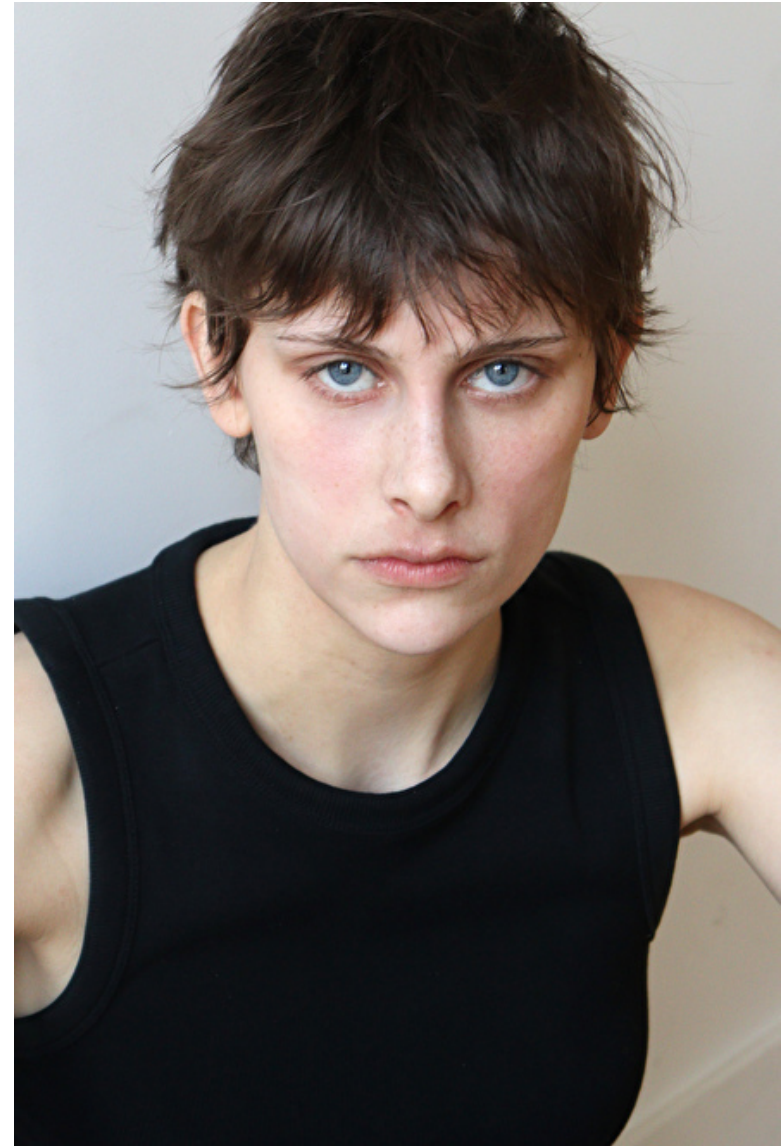

Juni Donkers

Height 175cm / 5' 9.0"

Bust 79cm / 31"

Waist 59cm / 23"

Hips 87cm / 34.5"

Shoes EU/US/UK 39 / 8 / 6

Eyes Blue

Hair Dark blond

Select

MODEL MANAGEMENT

182 Rue de Rivoli, Paris, 75001, Ile-de-France, France

Phone: +33 (0) 1 40 20 15 15 Email: info.paris@selectmodel.com Website: <https://selectmodel.com/>

Juni Donkers

Height 175cm / 5' 9.0"

Bust 79cm / 31"

Waist 59cm / 23"

Hips 87cm / 34.5"

Shoes EU/US/UK 39 / 8 / 6

Eyes Blue

Hair Dark blond

Juni Donkers

Height 175cm / 5' 9.0"

Bust 79cm / 31"

Waist 59cm / 23"

Hips 87cm / 34.5"

Shoes EU/US/UK 39 / 8 / 6

Eyes Blue

Hair Dark blond