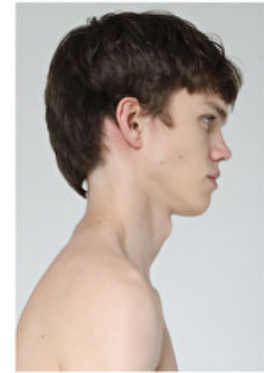

Select

MODEL MANAGEMENT

KAJUS PURONAS

HEIGHT 189CM BUST 90CM WAIST 75CM HIPS 92CM EYES BLUE HAIR BROWN

182 RUE DE RIVOLI, 75001, PARIS
TEL: + 33 (0) 1 40 20 15 15