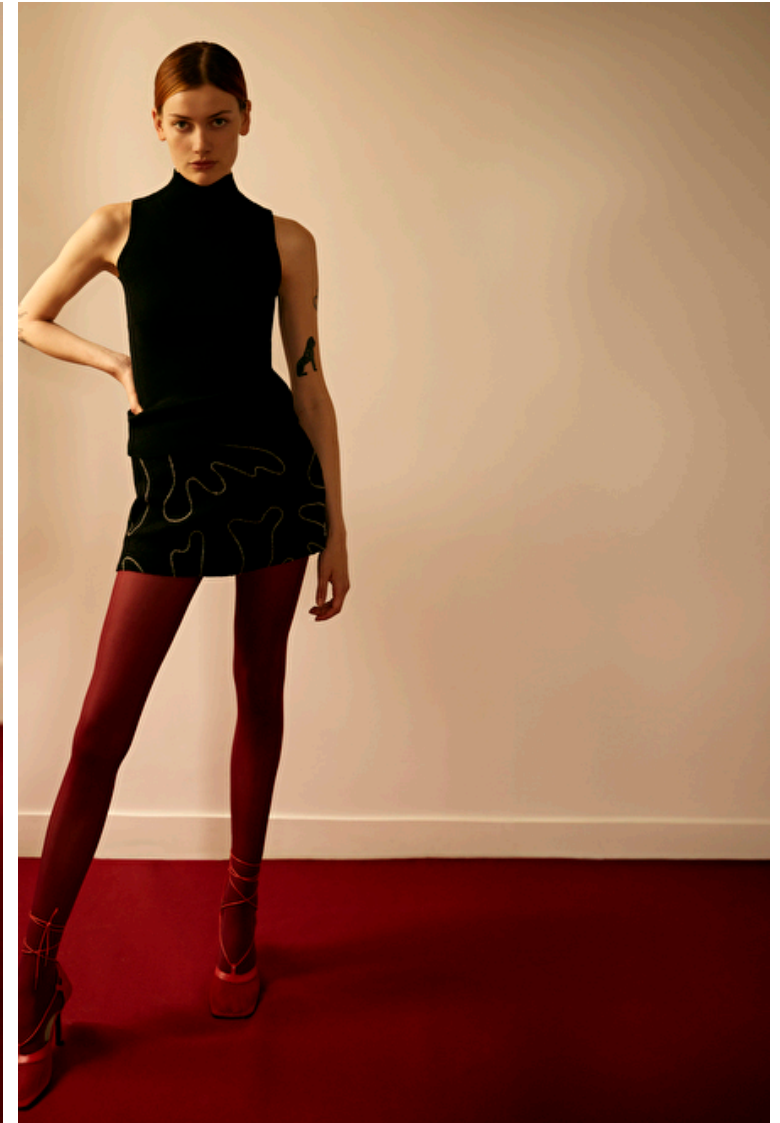

## Kas

Height 180cm / 5' 11.0"

Bust 81cm / 32"

Waist 61cm / 24"

Hips 89cm / 35"

Shoes EU/US/UK 40 / 9 / 7

Eyes Green

Hair Pink