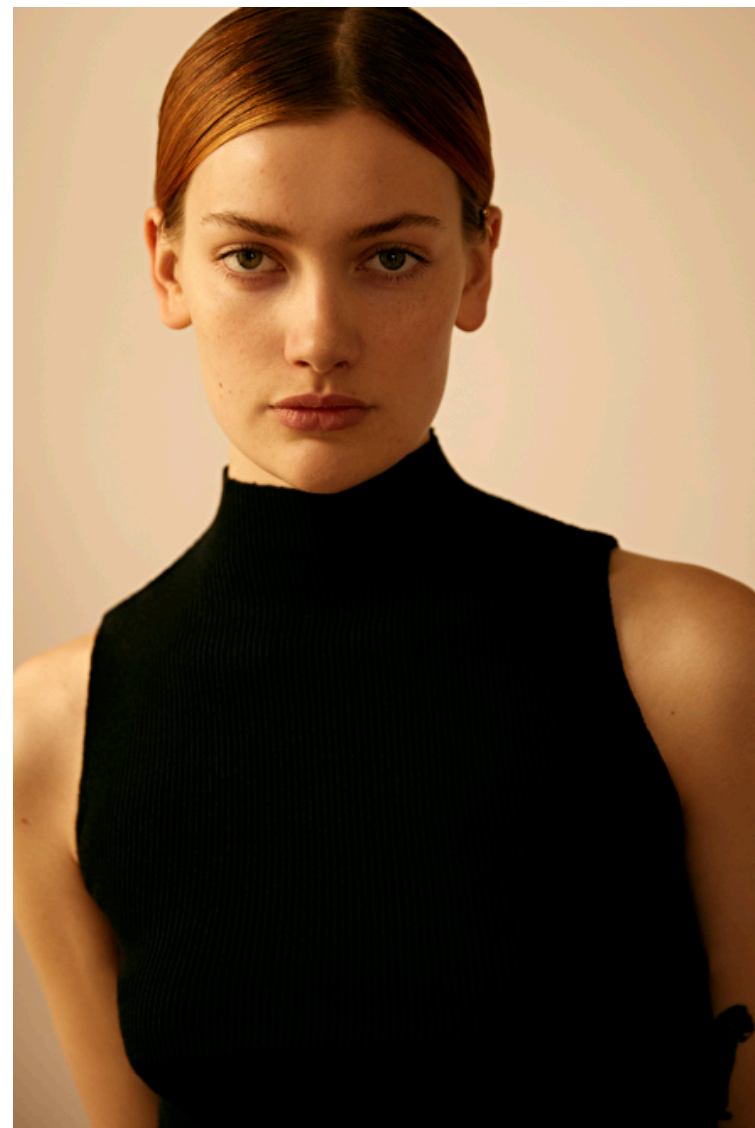

## Kas

Height 180cm / 5' 11.0"

Bust 81cm / 32"

Waist 61cm / 24"

Hips 89cm / 35"

Shoes EU/US/UK 40 / 9 / 7

Eyes Green

Hair Pink