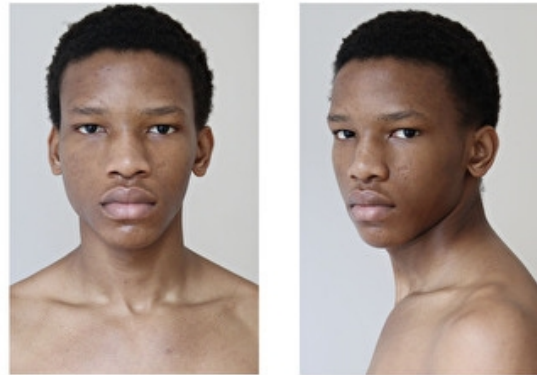

KHALEB TCHOUMBOU

Height 187cm / 6' 1.5"

Chest 88cm / 34.5"

Waist 68cm / 27"

Hips 88cm / 34.5"

Shoes EU/US/UK 45 / 12 / 10.5

Eyes Brown

Hair Black

Suit size 48cm / 38"

Select

MODEL MANAGEMENT

KHALEB TCHOUMBOU

HEIGHT 187CM BUST 88CM WAIST 68CM HIPS 88CM EYES BROWN HAIR BLACK

182 RUE DE RIVOLI 75001, PARIS
TEL : +33 (0) 1 40 20 15 15